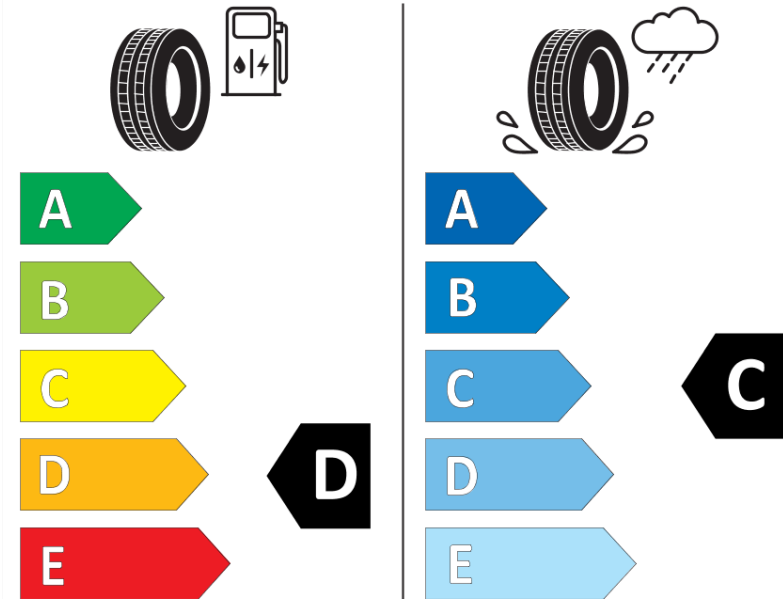

## Δελτίο Πληροφοριών Προϊόντος

ΚΑΝΟΝΙΣΜΟΣ (ΕΕ) 2020/740

Μάρκα	<b>MICHELIN</b>
Εμπορική ονομασία	<b>LATITUDE CROSS</b>
Αναγνωριστικό μοντέλου	<b>630079</b>
Διάσταση	<b>235/50R18</b>
Δείκτης ικανότητας φόρτωσης	<b>97</b>
Σύμβολο κατηγορίας ταχύτητας	<b>H</b>
Κατηγορία ως προς την εξοικονόμηση καυσίμου	<b>D</b>
Κατηγορία ως προς την πρόσφυση του ελαστικού σε υγρό οδόστρωμα	<b>C</b>
Κατηγορία εξωτερικού θορύβου κύλισης	<b>B</b>
Τιμή εξωτερικού θορύβου κύλισης	<b>71 dB</b>
Ελαστικό για χρήση σε συνθήκες έντονης χιονόπτωσης	<b>Όχι</b>
Ελαστικό πρόσφυσης στον πάγο	<b>Όχι</b>
Ημερομηνία έναρξης παραγωγής	<b>07/10</b>
Ημερομηνία λήξης παραγωγής	
Κατηγορία Φορτίου	<b>SL</b>
Επιπλέον πληροφορίες	<b>235/50 R18 97H TL LATITUDE CROSS MI</b>

# ENERG

**MICHELIN**

630079

235/50R18 97 H

C1

2020/740