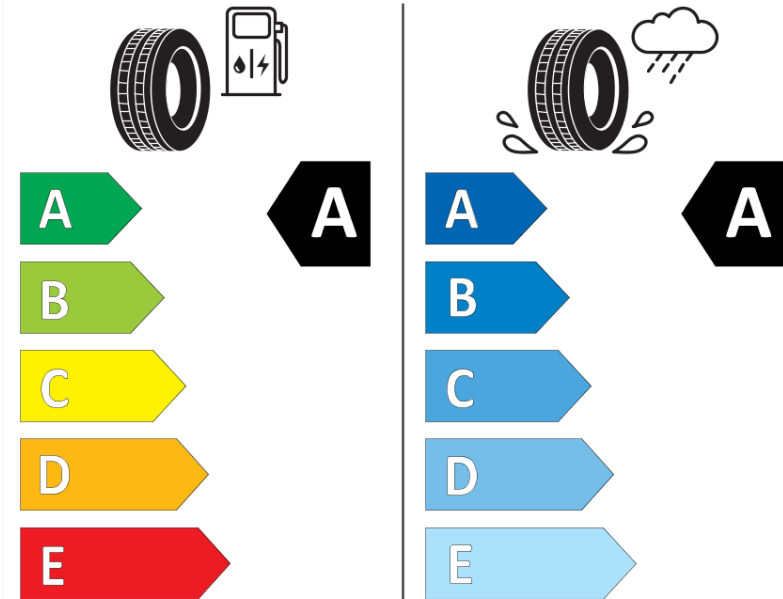

Δελτίο Πληροφοριών Προϊόντος

ΚΑΝΟΝΙΣΜΟΣ (ΕΕ) 2020/740

Μάρκα	MICHELIN
Εμπορική ονομασία	E PRIMACY S2
Αναγνωριστικό μοντέλου	631322
Διάσταση	205/55R19
Δείκτης ικανότητας φόρτωσης	97
Σύμβολο κατηγορίας ταχύτητας	V
Κατηγορία ως προς την εξοικονόμηση καυσίμου	A
Κατηγορία ως προς την πρόσφυση του ελαστικού σε υγρό οδόστρωμα	A
Κατηγορία εξωτερικού θορύβου κύλισης	B
Τιμή εξωτερικού θορύβου κύλισης	70 dB
Ελαστικό για χρήση σε συνθήκες έντονης χιονόπτωσης	Όχι
Ελαστικό πρόσφυσης στον πάγο	Όχι
Ημερομηνία έναρξης παραγωγής	13/21
Ημερομηνία λήξης παραγωγής	
Κατηγορία Φορτίου	XL
Επιπλέον πληροφορίες	205/55 R19 97V XL TL E PRIMACY S2 MI

ENERG

MICHELIN

631322

205/55R19 97 V XL

C1

2020/740