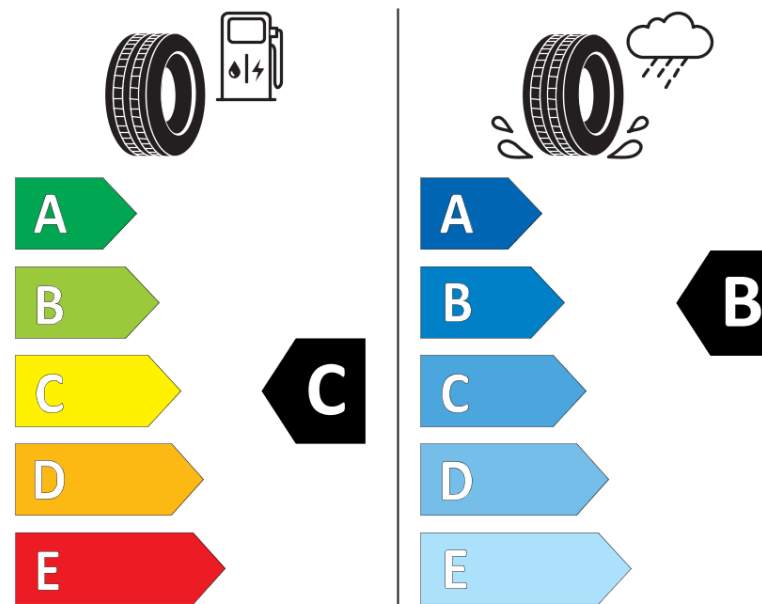

Δελτίο Πληροφοριών Προϊόντος

ΚΑΝΟΝΙΣΜΟΣ (ΕΕ) 2020/740

Μάρκα	MICHELIN
Εμπορική ονομασία	AGILIS CAMPING
Αναγνωριστικό μοντέλου	633738
Διάσταση	225/70R15CP
Δείκτης ικανότητας φόρτωσης	112
Δείκτης ικανότητας φόρτωσης (για διπλή τοποθέτηση)	
Σύμβολο κατηγορίας ταχύτητας	Q
Κατηγορία ως προς την εξοικονόμηση καυσίμου	C
Κατηγορία ως προς την πρόσφυση του ελαστικού σε υγρό οδόστρωμα	B
Κατηγορία εξωτερικού θορύβου κύλισης	B
Τιμή εξωτερικού θορύβου κύλισης	70 dB
Ελαστικό για χρήση σε συνθήκες έντονης χιονόπτωσης	Όχι
Ημερομηνία έναρξης παραγωγής	38/06
Ημερομηνία λήξης παραγωγής	
Επιπλέον πληροφορίες	225/70 R 15CP 112Q TL AGILIS CAMPING GRNX MI

Πρόσθετος δείκτης ικανότητας φόρτωσης (για μονή τοποθέτηση)

Πρόσθετος δείκτης ικανότητας φόρτωσης (για διπλή τοποθέτηση)

Πρόσθετο σύμβολο κατηγορίας ταχύτητας

ENERG

MICHELIN

633738

225/70R15CP 112 Q

C2