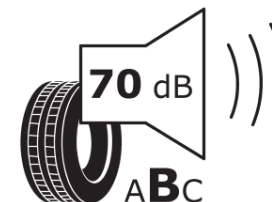

Δελτίο Πληροφοριών Προϊόντος

ΚΑΝΟΝΙΣΜΟΣ (ΕΕ) 2020/740

Μάρκα	MICHELIN
Εμπορική ονομασία	AGILIS CAMPING
Αναγνωριστικό μοντέλου	633738
Διάσταση	225/70R15CP
Δείκτης ικανότητας φόρτωσης	112
Δείκτης ικανότητας φόρτωσης (για διπλή τοποθέτηση)	
Σύμβολο κατηγορίας ταχύτητας	Q
Κατηγορία ως προς την εξοικονόμηση καυσίμου	C
Κατηγορία ως προς την πρόσφυση του ελαστικού σε υγρό οδόστρωμα	B
Κατηγορία εξωτερικού θορύβου κύλισης	B
Τιμή εξωτερικού θορύβου κύλισης	70 dB
Ελαστικό για χρήση σε συνθήκες έντονης χιονόπτωσης	Όχι
Ημερομηνία έναρξης παραγωγής	38/06
Ημερομηνία λήξης παραγωγής	
Επιπλέον πληροφορίες	225/70 R 15CP 112Q TL AGILIS CAMPING GRNX MI

Πρόσθετος δείκτης ικανότητας φόρτωσης (για μονή τοποθέτηση)

Πρόσθετος δείκτης ικανότητας φόρτωσης (για διπλή τοποθέτηση)

Πρόσθετο σύμβολο κατηγορίας ταχύτητας

ENERG

MICHELIN

633738

225/70R15CP 112 Q

C2