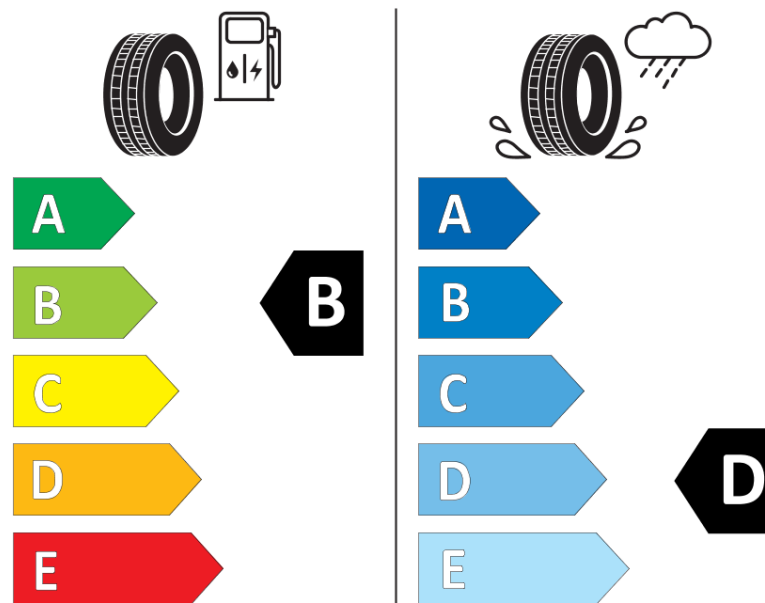

Δελτίο Πληροφοριών Προϊόντος

ΚΑΝΟΝΙΣΜΟΣ (ΕΕ) 2020/740

Μάρκα	MICHELIN
Εμπορική ονομασία	PILOT SPORT 4 S A LM1
Αναγνωριστικό μοντέλου	633784
Διάσταση	295/30ZR21
Δείκτης ικανότητας φόρτωσης	102
Σύμβολο κατηγορίας ταχύτητας	(Y)
Κατηγορία ως προς την εξοικονόμηση καυσίμου	B
Κατηγορία ως προς την πρόσφυση του ελαστικού σε υγρό οδόστρωμα	D
Κατηγορία εξωτερικού θορύβου κύλισης	B
Τιμή εξωτερικού θορύβου κύλισης	75 dB
Ελαστικό για χρήση σε συνθήκες έντονης χιονόπτωσης	Όχι
Ελαστικό πρόσφυσης στον πάγο	Όχι
Ημερομηνία έναρξης παραγωγής	37/23
Ημερομηνία λήξης παραγωγής	
Κατηγορία Φορτίου	XL
Επιπλέον πληροφορίες	295/30ZR21 (102Y) XL TL PILOT SPORT 4 S A LM1 MI

ENERG

MICHELIN

633784

295/30ZR21 (102Y) XL

C1

2020/740