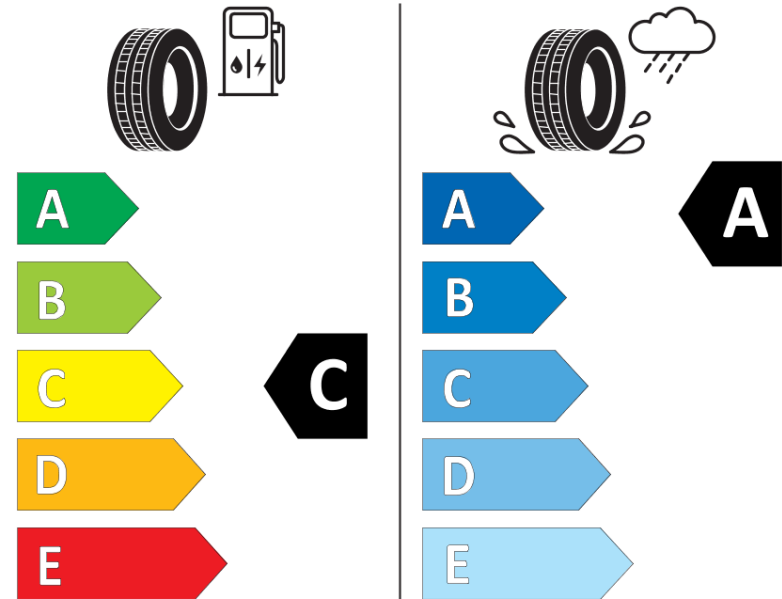

Δελτίο Πληροφοριών Προϊόντος

ΚΑΝΟΝΙΣΜΟΣ (ΕΕ) 2020/740

Μάρκα	MICHELIN
Εμπορική ονομασία	LATITUDE SPORT 3 MO
Αναγνωριστικό μοντέλου	633855
Διάσταση	275/45R21
Δείκτης ικανότητας φόρτωσης	107
Σύμβολο κατηγορίας ταχύτητας	Y
Κατηγορία ως προς την εξοικονόμηση καυσίμου	C
Κατηγορία ως προς την πρόσφυση του ελαστικού σε υγρό οδόστρωμα	A
Κατηγορία εξωτερικού θορύβου κύλισης	B
Τιμή εξωτερικού θορύβου κύλισης	70 dB
Ελαστικό για χρήση σε συνθήκες έντονης χιονόπτωσης	Όχι
Ελαστικό πρόσφυσης στον πάγο	Όχι
Ημερομηνία έναρξης παραγωγής	49/15
Ημερομηνία λήξης παραγωγής	
Κατηγορία Φορτίου	SL
Επιπλέον πληροφορίες	275/45 R21 107Y TL LATITUDE SPORT 3 MO GRNX MI

ENERG

MICHELIN

633855

275/45R21 107 Y

C1

2020/740