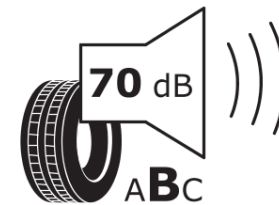

Δελτίο Πληροφοριών Προϊόντος

ΚΑΝΟΝΙΣΜΟΣ (ΕΕ) 2020/740

Μάρκα	MICHELIN
Εμπορική ονομασία	LATITUDE SPORT 3 MO
Αναγνωριστικό μοντέλου	633855
Διάσταση	275/45R21
Δείκτης ικανότητας φόρτωσης	107
Σύμβολο κατηγορίας ταχύτητας	Y
Κατηγορία ως προς την εξοικονόμηση καυσίμου	C
Κατηγορία ως προς την πρόσφυση του ελαστικού σε υγρό οδόστρωμα	A
Κατηγορία εξωτερικού θορύβου κύλισης	B
Τιμή εξωτερικού θορύβου κύλισης	70 dB
Ελαστικό για χρήση σε συνθήκες έντονης χιονόπτωσης	Όχι
Ελαστικό πρόσφυσης στον πάγο	Όχι
Ημερομηνία έναρξης παραγωγής	49/15
Ημερομηνία λήξης παραγωγής	
Κατηγορία Φορτίου	SL
Επιπλέον πληροφορίες	275/45 R21 107Y TL LATITUDE SPORT 3 MO GRNX MI

ENERG

MICHELIN

633855

275/45R21 107 Y

C1

2020/740