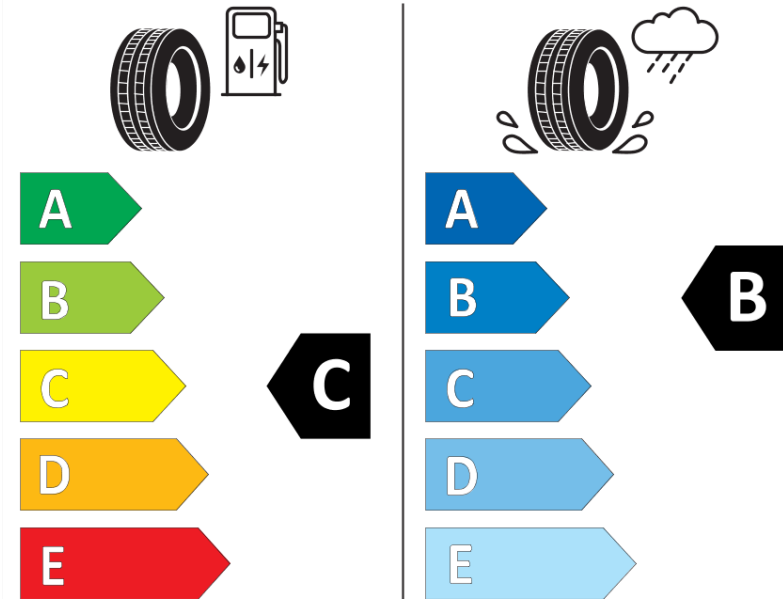

Δελτίο Πληροφοριών Προϊόντος

ΚΑΝΟΝΙΣΜΟΣ (ΕΕ) 2020/740

Μάρκα	MICHELIN
Εμπορική ονομασία	PILOT ALPIN 5 SUV
Αναγνωριστικό μοντέλου	635100
Διάσταση	225/65R17
Δείκτης ικανότητας φόρτωσης	106
Σύμβολο κατηγορίας ταχύτητας	H
Κατηγορία ως προς την εξοικονόμηση καυσίμου	C
Κατηγορία ως προς την πρόσφυση του ελαστικού σε υγρό οδόστρωμα	B
Κατηγορία εξωτερικού θορύβου κύλισης	A
Τιμή εξωτερικού θορύβου κύλισης	68 dB
Ελαστικό για χρήση σε συνθήκες έντονης χιονόπτωσης	Ναι
Ελαστικό πρόσφυσης στον πάγο	Όχι
Ημερομηνία έναρξης παραγωγής	22/16
Ημερομηνία λήξης παραγωγής	
Κατηγορία Φορτίου	XL
Επιπλέον πληροφορίες	225/65 R17 106H XL TL PILOT ALPIN 5 SUV MI

ENERG

MICHELIN

635100

225/65R17 106 H

C1