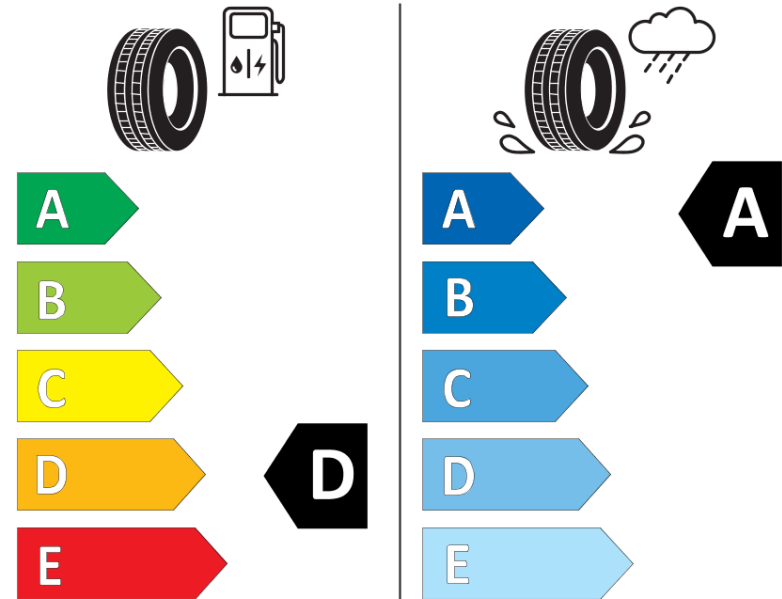

Δελτίο Πληροφοριών Προϊόντος

ΚΑΝΟΝΙΣΜΟΣ (ΕΕ) 2020/740

Μάρκα	MICHELIN
Εμπορική ονομασία	PILOT SUPER SPORT
Αναγνωριστικό μοντέλου	643781
Διάσταση	255/35ZR19
Δείκτης ικανότητας φόρτωσης	96
Σύμβολο κατηγορίας ταχύτητας	(Y)
Κατηγορία ως προς την εξοικονόμηση καυσίμου	D
Κατηγορία ως προς την πρόσφυση του ελαστικού σε υγρό οδόστρωμα	A
Κατηγορία εξωτερικού θορύβου κύλισης	B
Τιμή εξωτερικού θορύβου κύλισης	71 dB
Ελαστικό για χρήση σε συνθήκες έντονης χιονόπτωσης	Όχι
Ελαστικό πρόσφυσης στον πάγο	Όχι
Ημερομηνία έναρξης παραγωγής	37/09
Ημερομηνία λήξης παραγωγής	
Κατηγορία Φορτίου	XL
Επιπλέον πληροφορίες	255/35 ZR19 (96Y) EXTRA LOAD TL PILOT SUPER SPORT MI

ENERG

MICHELIN

643781

255/35ZR19 (96Y) XL

C1