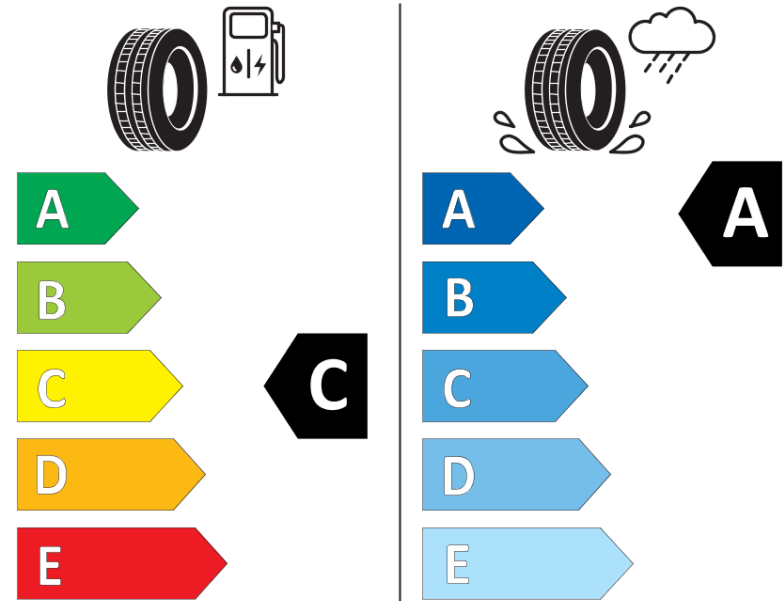

## Δελτίο Πληροφοριών Προϊόντος

ΚΑΝΟΝΙΣΜΟΣ (ΕΕ) 2020/740

|  |  |
|--|--|
| Μάρκα  | <b>MICHELIN</b>                            |
| Εμπορική ονομασία  | <b>PRIMACY 3</b>                           |
| Αναγνωριστικό μοντέλου   | <b>644085</b>                              |
| Διάσταση   | <b>215/65R16</b>                           |
| Δείκτης ικανότητας φόρτωσης                                    | <b>98</b>                                  |
| Σύμβολο κατηγορίας ταχύτητας                                   | <b>V</b>                                   |
| Κατηγορία ως προς την εξοικονόμηση καυσίμου                    | <b>C</b>                                   |
| Κατηγορία ως προς την πρόσφυση του ελαστικού σε υγρό οδόστρωμα | <b>A</b>                                   |
| Κατηγορία εξωτερικού θορύβου κύλισης                           | <b>B</b>                                   |
| Τιμή εξωτερικού θορύβου κύλισης                                | <b>69 dB</b>                               |
| Ελαστικό για χρήση σε συνθήκες έντονης χιονόπτωσης             | <b>Όχι</b>                                 |
| Ελαστικό πρόσφυσης στον πάγο                                   | <b>Όχι</b>                                 |
| Ημερομηνία έναρξης παραγωγής                                   | <b>51/12</b>                               |
| Ημερομηνία λήξης παραγωγής                                     |  |
| Κατηγορία Φορτίου  | <b>SL</b>                                  |
| Επιπλέον πληροφορίες   | <b>215/65 R16 98V TL PRIMACY 3 GRNX MI</b> |

# ENERG

**MICHELIN**

644085

215/65R16 98 V

C1

2020/740