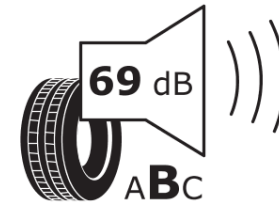

Δελτίο Πληροφοριών Προϊόντος

ΚΑΝΟΝΙΣΜΟΣ (ΕΕ) 2020/740

Μάρκα	MICHELIN
Εμπορική ονομασία	PRIMACY 3
Αναγνωριστικό μοντέλου	644085
Διάσταση	215/65R16
Δείκτης ικανότητας φόρτωσης	98
Σύμβολο κατηγορίας ταχύτητας	V
Κατηγορία ως προς την εξοικονόμηση καυσίμου	C
Κατηγορία ως προς την πρόσφυση του ελαστικού σε υγρό οδόστρωμα	A
Κατηγορία εξωτερικού θορύβου κύλισης	B
Τιμή εξωτερικού θορύβου κύλισης	69 dB
Ελαστικό για χρήση σε συνθήκες έντονης χιονόπτωσης	Όχι
Ελαστικό πρόσφυσης στον πάγο	Όχι
Ημερομηνία έναρξης παραγωγής	51/12
Ημερομηνία λήξης παραγωγής	
Κατηγορία Φορτίου	SL
Επιπλέον πληροφορίες	215/65 R16 98V TL PRIMACY 3 GRNX MI

ENERG

MICHELIN

644085

215/65R16 98 V

C1

2020/740