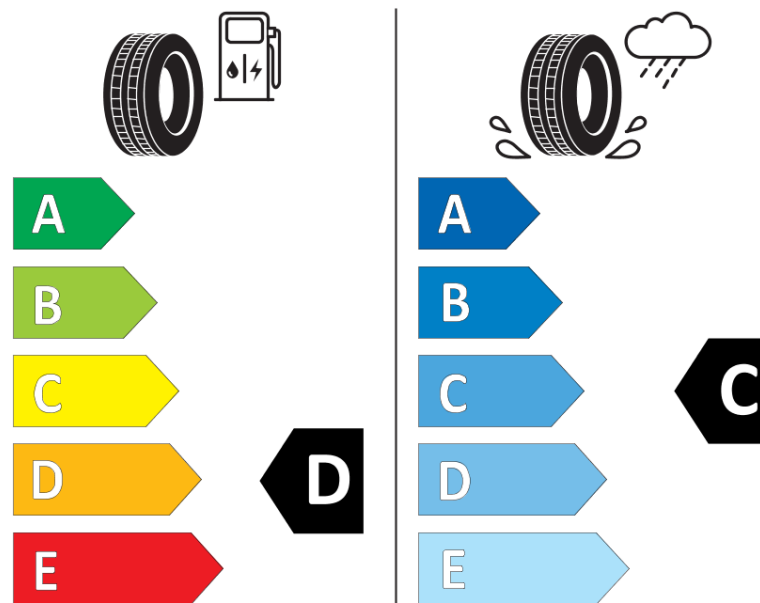

Δελτίο Πληροφοριών Προϊόντος

ΚΑΝΟΝΙΣΜΟΣ (ΕΕ) 2020/740

Μάρκα	MICHELIN
Εμπορική ονομασία	PILOT SPORT CUP 2 A11
Αναγνωριστικό μοντέλου	644988
Διάσταση	225/40ZR18
Δείκτης ικανότητας φόρτωσης	92
Σύμβολο κατηγορίας ταχύτητας	(Y)
Κατηγορία ως προς την εξοικονόμηση καυσίμου	D
Κατηγορία ως προς την πρόσφυση του ελαστικού σε υγρό οδόστρωμα	C
Κατηγορία εξωτερικού θορύβου κύλισης	B
Τιμή εξωτερικού θορύβου κύλισης	70 dB
Ελαστικό για χρήση σε συνθήκες έντονης χιονόπτωσης	Όχι
Ελαστικό πρόσφυσης στον πάγο	Όχι
Ημερομηνία έναρξης παραγωγής	08/24
Ημερομηνία λήξης παραγωγής	
Κατηγορία Φορτίου	XL
Επιπλέον πληροφορίες	225/40ZR18 (92Y) XL PILOT SPORT CUP 2 CONNECT A11 MI

ENERG

MICHELIN

644988

225/40ZR18 (92Y) XL

C1

2020/740