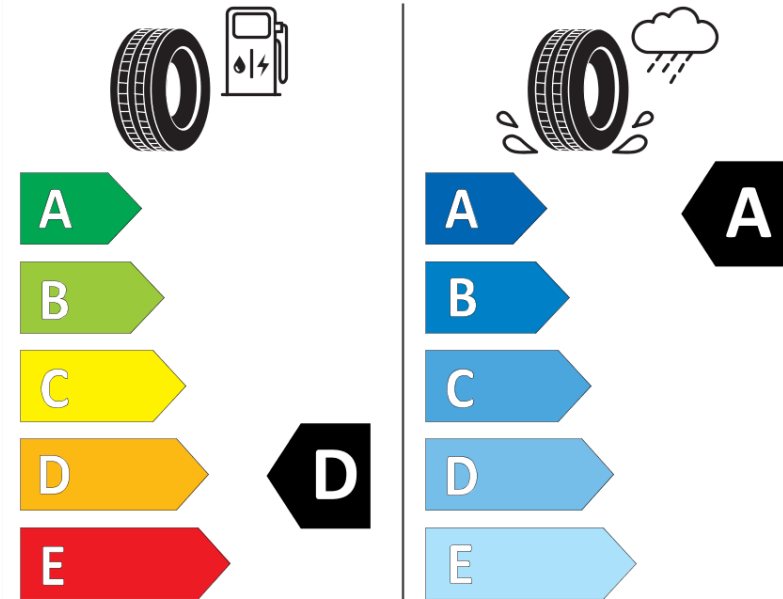

## Δελτίο Πληροφοριών Προϊόντος

ΚΑΝΟΝΙΣΜΟΣ (ΕΕ) 2020/740

Μάρκα	<b>MICHELIN</b>
Εμπορική ονομασία	<b>PILOT SPORT 4 S</b>
Αναγνωριστικό μοντέλου	<b>647390</b>
Διάσταση	<b>245/30ZR21</b>
Δείκτης ικανότητας φόρτωσης	<b>91</b>
Σύμβολο κατηγορίας ταχύτητας	<b>(Y)</b>
Κατηγορία ως προς την εξοικονόμηση καυσίμου	<b>D</b>
Κατηγορία ως προς την πρόσφυση του ελαστικού σε υγρό οδόστρωμα	<b>A</b>
Κατηγορία εξωτερικού θορύβου κύλισης	<b>B</b>
Τιμή εξωτερικού θορύβου κύλισης	<b>71 dB</b>
Ελαστικό για χρήση σε συνθήκες έντονης χιονόπτωσης	<b>Όχι</b>
Ελαστικό πρόσφυσης στον πάγο	<b>Όχι</b>
Ημερομηνία έναρξης παραγωγής	<b>41/16</b>
Ημερομηνία λήξης παραγωγής	
Κατηγορία Φορτίου	<b>XL</b>
Επιπλέον πληροφορίες	<b>245/30 ZR21 (91Y) XL TL PILOT SPORT 4 S MI</b>

# ENERG

**MICHELIN**

647390

245/30ZR21 (91Y) XL

C1

2020/740