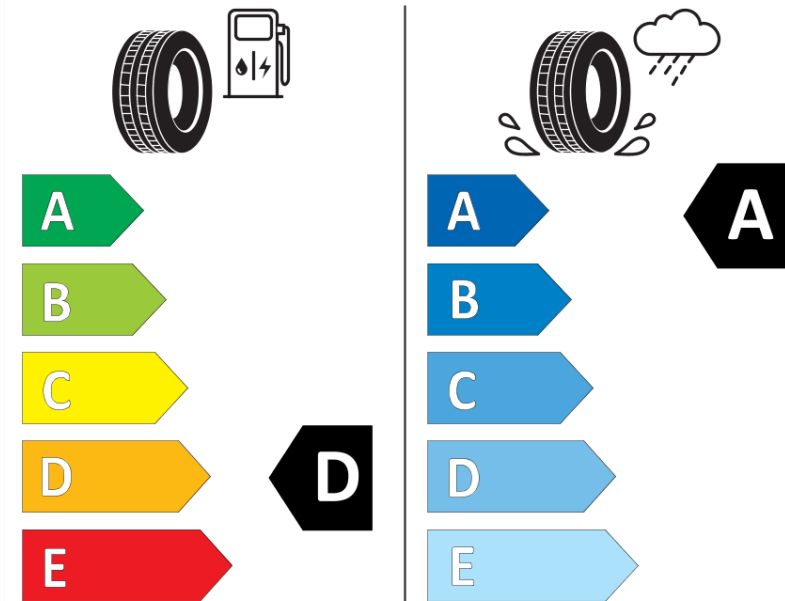

Δελτίο Πληροφοριών Προϊόντος

ΚΑΝΟΝΙΣΜΟΣ (ΕΕ) 2020/740

Μάρκα	MICHELIN
Εμπορική ονομασία	PILOT SUPER SPORT MO1
Αναγνωριστικό μοντέλου	651478
Διάσταση	255/40ZR18
Δείκτης ικανότητας φόρτωσης	99
Σύμβολο κατηγορίας ταχύτητας	(Y)
Κατηγορία ως προς την εξοικονόμηση καυσίμου	D
Κατηγορία ως προς την πρόσφυση του ελαστικού σε υγρό οδόστρωμα	A
Κατηγορία εξωτερικού θορύβου κύλισης	B
Τιμή εξωτερικού θορύβου κύλισης	71 dB
Ελαστικό για χρήση σε συνθήκες έντονης χιονόπτωσης	Όχι
Ελαστικό πρόσφυσης στον πάγο	Όχι
Ημερομηνία έναρξης παραγωγής	41/15
Ημερομηνία λήξης παραγωγής	
Κατηγορία Φορτίου	XL
Επιπλέον πληροφορίες	255/40 ZR18 (99Y) XL TL PILOT SUPER SPORT MO1 MI

ENERG

MICHELIN

651478

255/40ZR18 (99Y) XL

C1