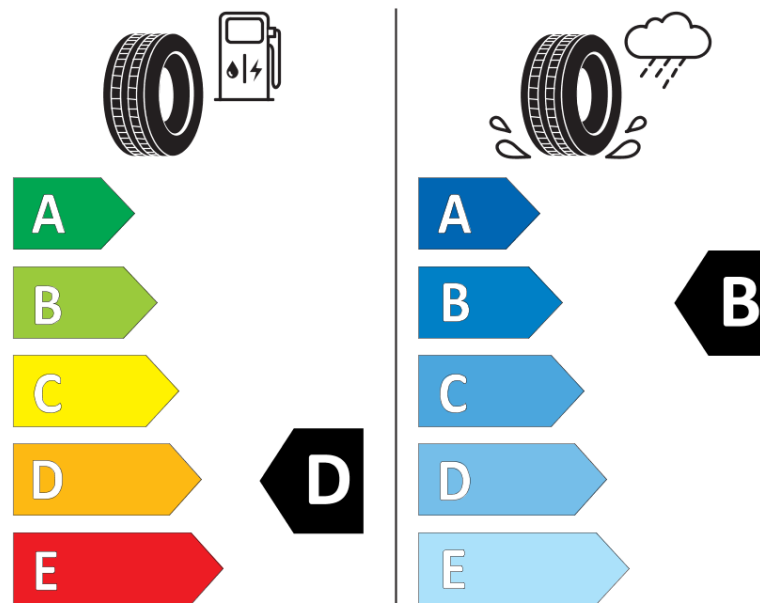

Δελτίο Πληροφοριών Προϊόντος

ΚΑΝΟΝΙΣΜΟΣ (ΕΕ) 2020/740

Μάρκα	MICHELIN
Εμπορική ονομασία	PILOT SUPER SPORT K1
Αναγνωριστικό μοντέλου	651885
Διάσταση	285/30ZR20
Δείκτης ικανότητας φόρτωσης	99
Σύμβολο κατηγορίας ταχύτητας	(Y)
Κατηγορία ως προς την εξοικονόμηση καυσίμου	D
Κατηγορία ως προς την πρόσφυση του ελαστικού σε υγρό οδόστρωμα	B
Κατηγορία εξωτερικού θορύβου κύλισης	B
Τιμή εξωτερικού θορύβου κύλισης	73 dB
Ελαστικό για χρήση σε συνθήκες έντονης χιονόπτωσης	Όχι
Ελαστικό πρόσφυσης στον πάγο	Όχι
Ημερομηνία έναρξης παραγωγής	51/09
Ημερομηνία λήξης παραγωγής	
Κατηγορία Φορτίου	XL
Επιπλέον πληροφορίες	285/30ZR20 (99Y) EXTRA LOAD TL PILOT SUPER SPORT K1 MI

ENERG

MICHELIN

651885

285/30ZR20 (99Y) XL

C1

2020/740