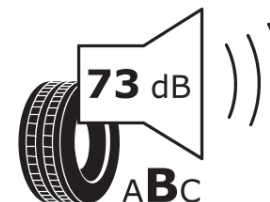

ENERG

MICHELIN

651885

285/30ZR20 (99Y) XL

C1