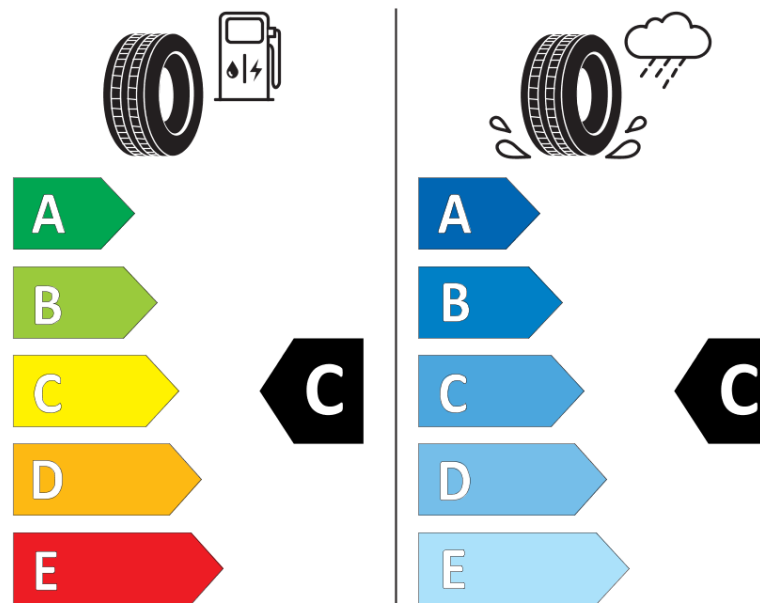

Δελτίο Πληροφοριών Προϊόντος

ΚΑΝΟΝΙΣΜΟΣ (ΕΕ) 2020/740

Μάρκα	MICHELIN
Εμπορική ονομασία	PILOT SPORT CUP 2 CNT
Αναγνωριστικό μοντέλου	652285
Διάσταση	255/40ZR20
Δείκτης ικανότητας φόρτωσης	101
Σύμβολο κατηγορίας ταχύτητας	(Y)
Κατηγορία ως προς την εξοικονόμηση καυσίμου	C
Κατηγορία ως προς την πρόσφυση του ελαστικού σε υγρό οδόστρωμα	C
Κατηγορία εξωτερικού θορύβου κύλισης	B
Τιμή εξωτερικού θορύβου κύλισης	73 dB
Ελαστικό για χρήση σε συνθήκες έντονης χιονόπτωσης	Όχι
Ελαστικό πρόσφυσης στον πάγο	Όχι
Ημερομηνία έναρξης παραγωγής	04/19
Ημερομηνία λήξης παραγωγής	
Κατηγορία Φορτίου	XL
Επιπλέον πληροφορίες	255/40 ZR20 (101Y) XL PILOT SPORT CUP 2 CONNECT MI

ENERG

MICHELIN

652285

255/40ZR20 (101Y) XL

C1