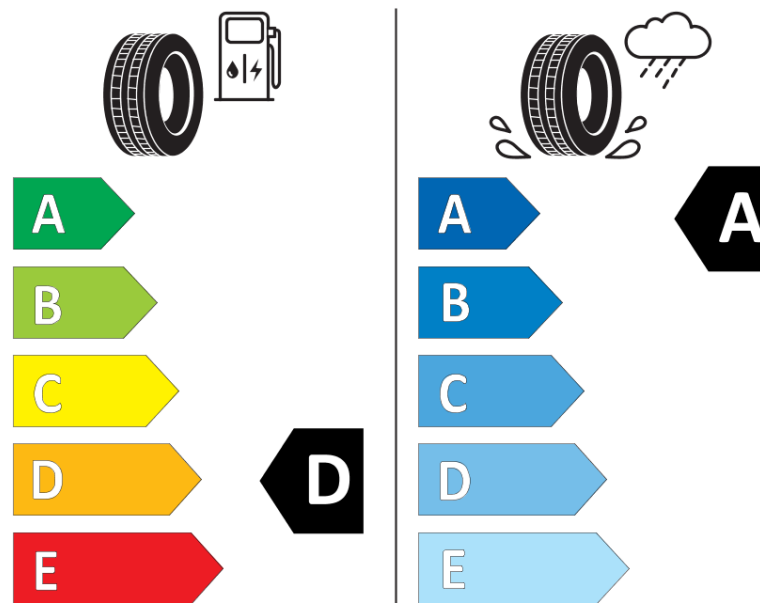

Δελτίο Πληροφοριών Προϊόντος

ΚΑΝΟΝΙΣΜΟΣ (ΕΕ) 2020/740

Μάρκα	MICHELIN
Εμπορική ονομασία	PILOT SPORT 4 S
Αναγνωριστικό μοντέλου	652558
Διάσταση	235/30ZR20
Δείκτης ικανότητας φόρτωσης	88
Σύμβολο κατηγορίας ταχύτητας	(Y)
Κατηγορία ως προς την εξοικονόμηση καυσίμου	D
Κατηγορία ως προς την πρόσφυση του ελαστικού σε υγρό οδόστρωμα	A
Κατηγορία εξωτερικού θορύβου κύλισης	B
Τιμή εξωτερικού θορύβου κύλισης	71 dB
Ελαστικό για χρήση σε συνθήκες έντονης χιονόπτωσης	Όχι
Ελαστικό πρόσφυσης στον πάγο	Όχι
Ημερομηνία έναρξης παραγωγής	41/16
Ημερομηνία λήξης παραγωγής	
Κατηγορία Φορτίου	XL
Επιπλέον πληροφορίες	235/30 ZR20 (88Y) XL TL PILOT SPORT 4 S MI

ENERG

MICHELIN

652558

235/30ZR20 (88Y) XL

C1

2020/740