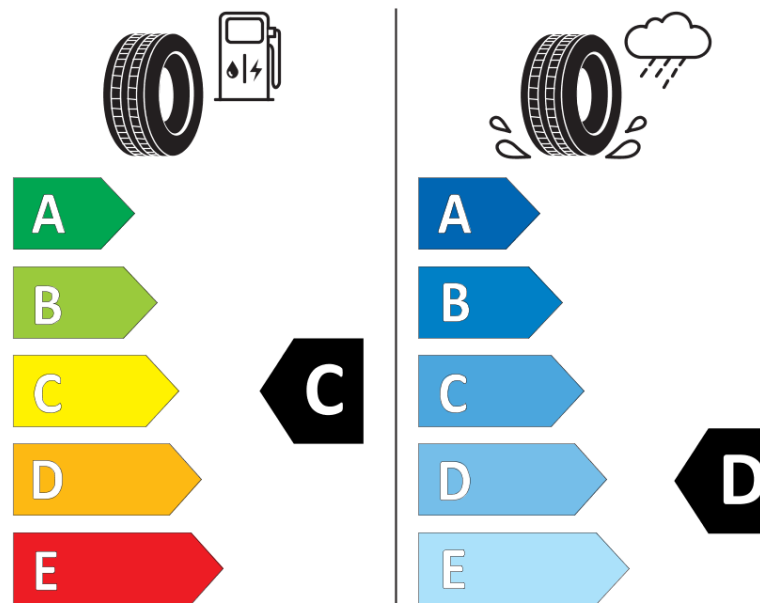

Δελτίο Πληροφοριών Προϊόντος

ΚΑΝΟΝΙΣΜΟΣ (ΕΕ) 2020/740

Μάρκα	MICHELIN
Εμπορική ονομασία	PILOT ALPIN PA4 N1
Αναγνωριστικό μοντέλου	655299
Διάσταση	295/30R20
Δείκτης ικανότητας φόρτωσης	101
Σύμβολο κατηγορίας ταχύτητας	V
Κατηγορία ως προς την εξοικονόμηση καυσίμου	C
Κατηγορία ως προς την πρόσφυση του ελαστικού σε υγρό οδόστρωμα	D
Κατηγορία εξωτερικού θορύβου κύλισης	B
Τιμή εξωτερικού θορύβου κύλισης	73 dB
Ελαστικό για χρήση σε συνθήκες έντονης χιονόπτωσης	Ναι
Ελαστικό πρόσφυσης στον πάγο	Όχι
Ημερομηνία έναρξης παραγωγής	26/13
Ημερομηνία λήξης παραγωγής	
Κατηγορία Φορτίου	XL
Επιπλέον πληροφορίες	295/30 R20 101V XL TL PILOT ALPIN PA4 N1 GRNX MI

ENERG

MICHELIN

655299

295/30R20 101 V

C1