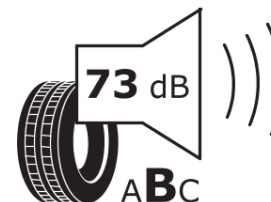

ENERG

MICHELIN

655299

295/30R20 101 V

C1