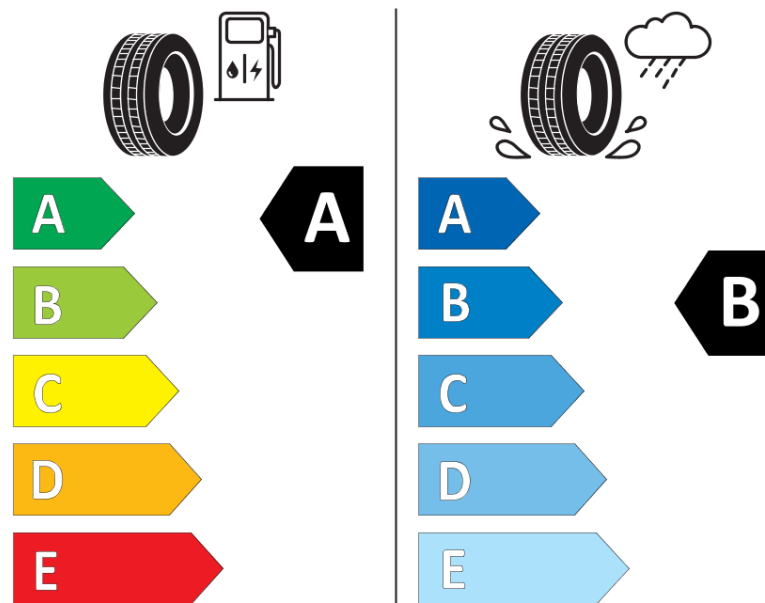

Δελτίο Πληροφοριών Προϊόντος

ΚΑΝΟΝΙΣΜΟΣ (ΕΕ) 2020/740

Μάρκα	MICHELIN
Εμπορική ονομασία	PRIMACY 4 VOL
Αναγνωριστικό μοντέλου	656654
Διάσταση	235/40R19
Δείκτης ικανότητας φόρτωσης	96
Σύμβολο κατηγορίας ταχύτητας	W
Κατηγορία ως προς την εξοικονόμηση καυσίμου	A
Κατηγορία ως προς την πρόσφυση του ελαστικού σε υγρό οδόστρωμα	B
Κατηγορία εξωτερικού θορύβου κύλισης	B
Τιμή εξωτερικού θορύβου κύλισης	70 dB
Ελαστικό για χρήση σε συνθήκες έντονης χιονόπτωσης	Όχι
Ελαστικό πρόσφυσης στον πάγο	Όχι
Ημερομηνία έναρξης παραγωγής	07/18
Ημερομηνία λήξης παραγωγής	
Κατηγορία Φορτίου	XL
Επιπλέον πληροφορίες	235/40 R19 96W XL TL PRIMACY 4 VOL MI

ENERG

MICHELIN

656654

235/40R19 96 W

C1