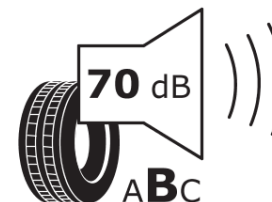

ENERG

MICHELIN

656654

235/40R19 96 W

C1