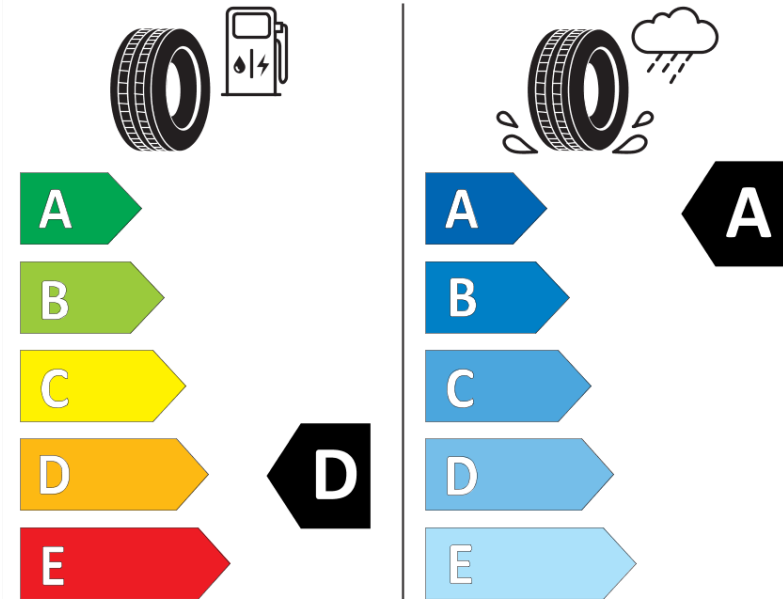

Δελτίο Πληροφοριών Προϊόντος

ΚΑΝΟΝΙΣΜΟΣ (ΕΕ) 2020/740

Μάρκα	MICHELIN
Εμπορική ονομασία	AGILIS CROSSCLIMATE
Αναγνωριστικό μοντέλου	656747
Διάσταση	215/65R16C
Δείκτης ικανότητας φόρτωσης	106
Δείκτης ικανότητας φόρτωσης (για διπλή τοποθέτηση)	104
Σύμβολο κατηγορίας ταχύτητας	T
Κατηγορία ως προς την εξοικονόμηση καυσίμου	D
Κατηγορία ως προς την πρόσφυση του ελαστικού σε υγρό οδόστρωμα	A
Κατηγορία εξωτερικού θορύβου κύλισης	B
Τιμή εξωτερικού θορύβου κύλισης	73 dB
Ελαστικό για χρήση σε συνθήκες έντονης χιονόπτωσης	Ναι
Ημερομηνία έναρξης παραγωγής	40/15
Ημερομηνία λήξης παραγωγής	
Επιπλέον πληροφορίες	215/65 R16C 106/104T AGILIS CROSSCLIMATE MI
Πρόσθετος δείκτης ικανότητας φόρτωσης (για μονή τοποθέτηση)	
Πρόσθετος δείκτης ικανότητας φόρτωσης (για διπλή τοποθέτηση)	
Πρόσθετο σύμβολο κατηγορίας ταχύτητας	

ENERG

MICHELIN

656747

215/65R16C 106/104 T

C2