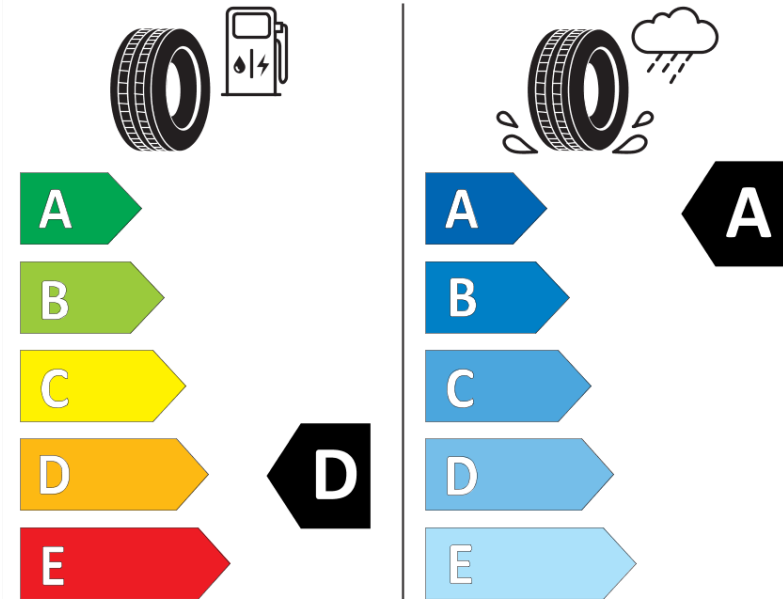

Δελτίο Πληροφοριών Προϊόντος

ΚΑΝΟΝΙΣΜΟΣ (ΕΕ) 2020/740

Μάρκα	MICHELIN
Εμπορική ονομασία	PILOT SPORT 4
Αναγνωριστικό μοντέλου	658014
Διάσταση	245/45RF20
Δείκτης ικανότητας φόρτωσης	99
Σύμβολο κατηγορίας ταχύτητας	Y
Κατηγορία ως προς την εξοικονόμηση καυσίμου	D
Κατηγορία ως προς την πρόσφυση του ελαστικού σε υγρό οδόστρωμα	A
Κατηγορία εξωτερικού θορύβου κύλισης	B
Τιμή εξωτερικού θορύβου κύλισης	69 dB
Ελαστικό για χρήση σε συνθήκες έντονης χιονόπτωσης	Όχι
Ελαστικό πρόσφυσης στον πάγο	Όχι
Ημερομηνία έναρξης παραγωγής	35/18
Ημερομηνία λήξης παραγωγής	
Κατηγορία Φορτίου	SL
Επιπλέον πληροφορίες	245/45 RF20 99Y TL PILOT SPORT 4 ZP MI

ENERG

MICHELIN

658014

245/45R20 99 Y

C1