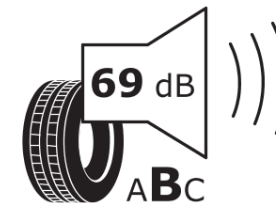

ENERG

MICHELIN

658014

245/45R20 99 Y

C1