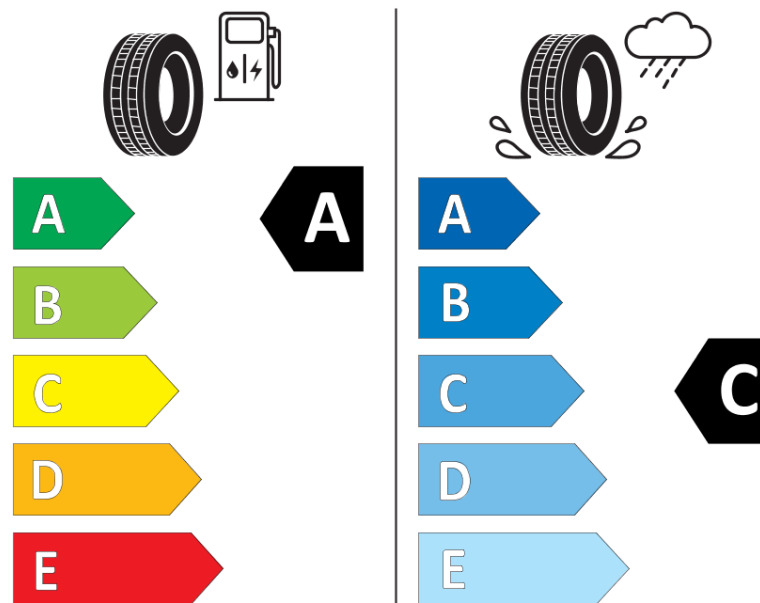

Δελτίο Πληροφοριών Προϊόντος

ΚΑΝΟΝΙΣΜΟΣ (ΕΕ) 2020/740

Μάρκα	MICHELIN
Εμπορική ονομασία	PRIMACY ALL SEASON A LR
Αναγνωριστικό μοντέλου	658039
Διάσταση	285/45R22
Δείκτης ικανότητας φόρτωσης	114
Σύμβολο κατηγορίας ταχύτητας	Y
Κατηγορία ως προς την εξοικονόμηση καυσίμου	A
Κατηγορία ως προς την πρόσφυση του ελαστικού σε υγρό οδόστρωμα	C
Κατηγορία εξωτερικού θορύβου κύλισης	A
Τιμή εξωτερικού θορύβου κύλισης	72 dB
Ελαστικό για χρήση σε συνθήκες έντονης χιονόπτωσης	Όχι
Ελαστικό πρόσφυσης στον πάγο	Όχι
Ημερομηνία έναρξης παραγωγής	39/21
Ημερομηνία λήξης παραγωγής	01/26
Κατηγορία Φορτίου	XL
Επιπλέον πληροφορίες	285/45R22 114Y XL PRIMACY ALL SEASON ACOUSTIC LR MI

ENERG

MICHELIN

658039

285/45R22 114 Y XL

C1

2020/740