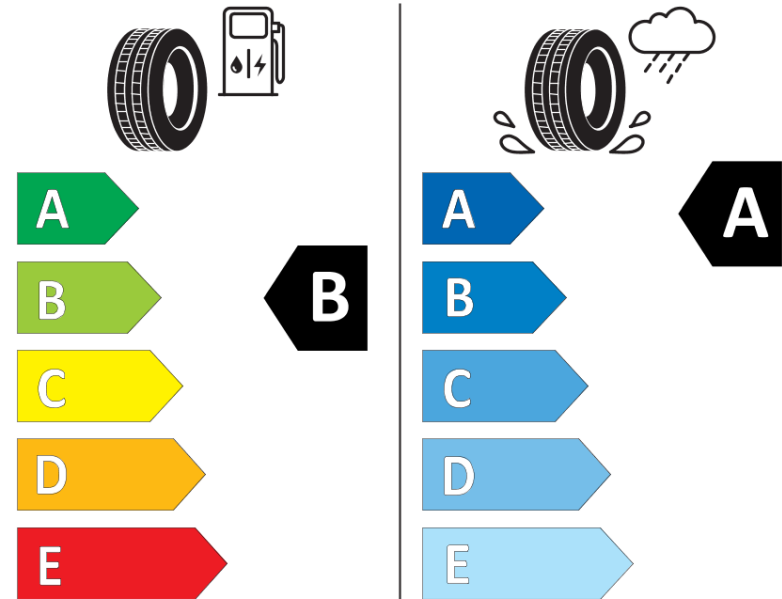

Δελτίο Πληροφοριών Προϊόντος

ΚΑΝΟΝΙΣΜΟΣ (ΕΕ) 2020/740

Μάρκα	MICHELIN
Εμπορική ονομασία	PRIMACY 4+
Αναγνωριστικό μοντέλου	661841
Διάσταση	215/60R16
Δείκτης ικανότητας φόρτωσης	99
Σύμβολο κατηγορίας ταχύτητας	H
Κατηγορία ως προς την εξοικονόμηση καυσίμου	B
Κατηγορία ως προς την πρόσφυση του ελαστικού σε υγρό οδόστρωμα	A
Κατηγορία εξωτερικού θορύβου κύλισης	B
Τιμή εξωτερικού θορύβου κύλισης	70 dB
Ελαστικό για χρήση σε συνθήκες έντονης χιονόπτωσης	Όχι
Ελαστικό πρόσφυσης στον πάγο	Όχι
Ημερομηνία έναρξης παραγωγής	32/21
Ημερομηνία λήξης παραγωγής	
Κατηγορία Φορτίου	XL
Επιπλέον πληροφορίες	215/60 R16 99H XL TL PRIMACY 4+ MI

ENERG

MICHELIN

661841

215/60R16 99 H XL

C1