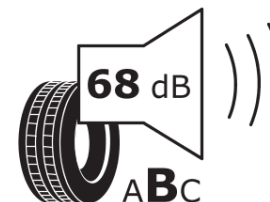

ENERG

MICHELIN

662423

175/60R19 86 Q

C1