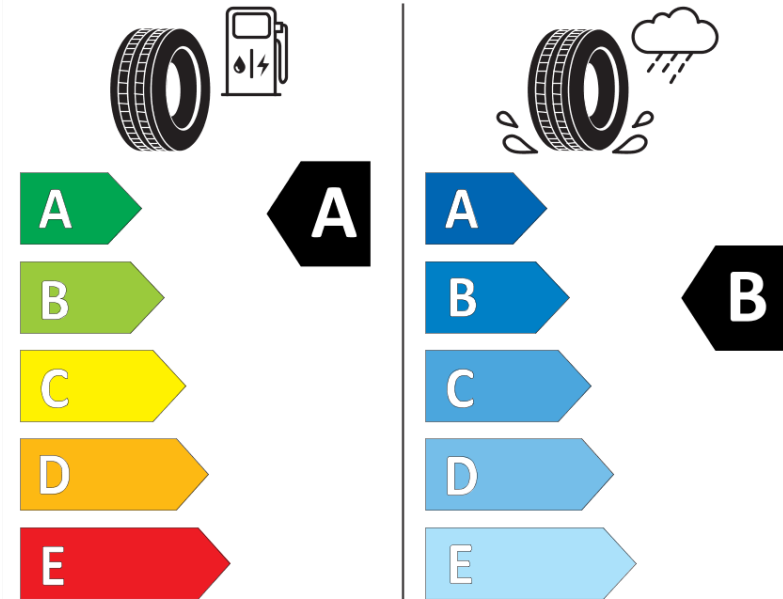

Δελτίο Πληροφοριών Προϊόντος

ΚΑΝΟΝΙΣΜΟΣ (ΕΕ) 2020/740

Μάρκα	MICHELIN
Εμπορική ονομασία	PRIMACY 4 I *
Αναγνωριστικό μοντέλου	664139
Διάσταση	225/50R17
Δείκτης ικανότητας φόρτωσης	98
Σύμβολο κατηγορίας ταχύτητας	Y
Κατηγορία ως προς την εξοικονόμηση καυσίμου	A
Κατηγορία ως προς την πρόσφυση του ελαστικού σε υγρό οδόστρωμα	B
Κατηγορία εξωτερικού θορύβου κύλισης	A
Τιμή εξωτερικού θορύβου κύλισης	69 dB
Ελαστικό για χρήση σε συνθήκες έντονης χιονόπτωσης	Όχι
Ελαστικό πρόσφυσης στον πάγο	Όχι
Ημερομηνία έναρξης παραγωγής	06/23
Ημερομηνία λήξης παραγωγής	
Κατηγορία Φορτίου	XL
Επιπλέον πληροφορίες	225/50R17 98Y XL TL PRIMACY 4 I * MI

ENERG

MICHELIN

664139

225/50R17 98 Y XL

C1

2020/740