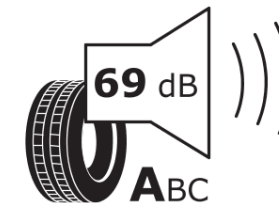

ENERG

MICHELIN

664139

225/50R17 98 Y XL

C1