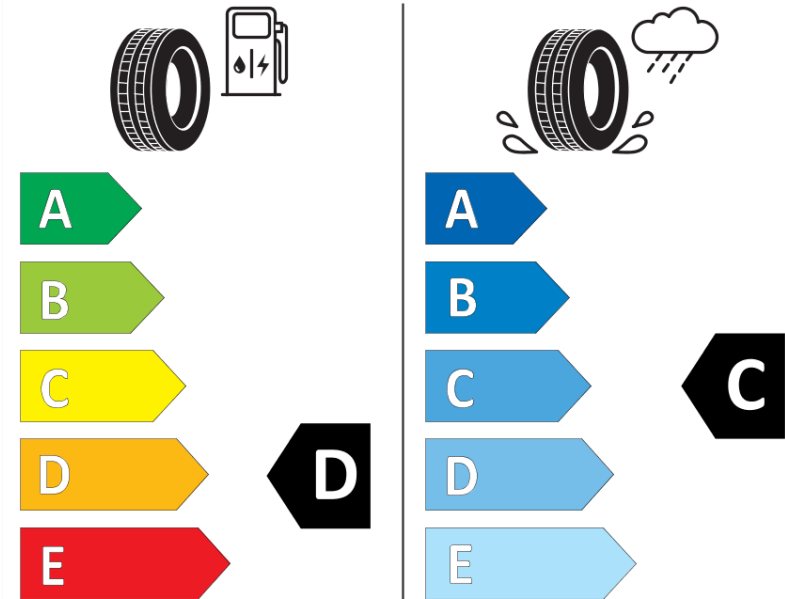

Δελτίο Πληροφοριών Προϊόντος

ΚΑΝΟΝΙΣΜΟΣ (ΕΕ) 2020/740

Μάρκα	MICHELIN
Εμπορική ονομασία	PILOT ALPIN PA4
Αναγνωριστικό μοντέλου	666690
Διάσταση	245/35R20
Δείκτης ικανότητας φόρτωσης	95
Σύμβολο κατηγορίας ταχύτητας	W
Κατηγορία ως προς την εξοικονόμηση καυσίμου	D
Κατηγορία ως προς την πρόσφυση του ελαστικού σε υγρό οδόστρωμα	D
Κατηγορία εξωτερικού θορύβου κύλισης	B
Τιμή εξωτερικού θορύβου κύλισης	70 dB
Ελαστικό για χρήση σε συνθήκες έντονης χιονόπτωσης	Ναι
Ελαστικό πρόσφυσης στον πάγο	Όχι
Ημερομηνία έναρξης παραγωγής	49/10
Ημερομηνία λήξης παραγωγής	
Κατηγορία Φορτίου	XL
Επιπλέον πληροφορίες	245/35 R20 95W EXTRA LOAD TL PILOT ALPIN PA4 GRNX MI

ENERG

MICHELIN

666690

245/35R20 95 W

C1