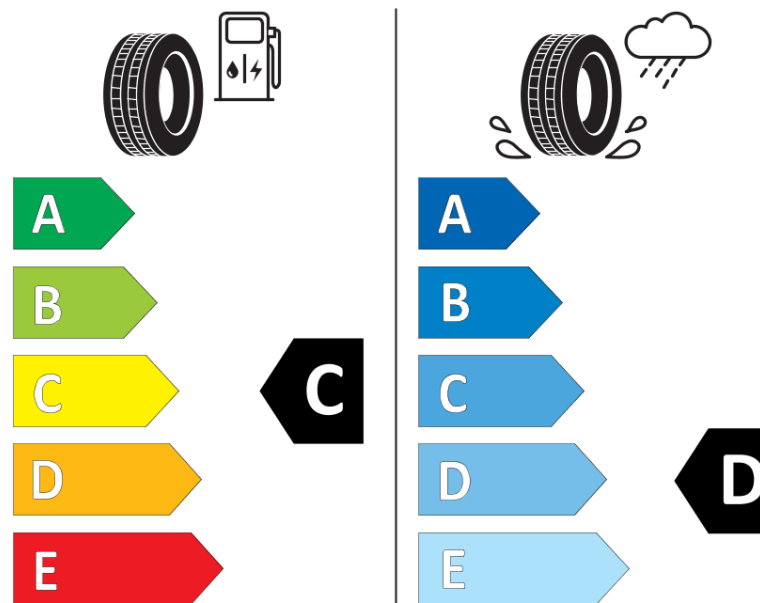

Δελτίο Πληροφοριών Προϊόντος

ΚΑΝΟΝΙΣΜΟΣ (ΕΕ) 2020/740

Μάρκα	MICHELIN
Εμπορική ονομασία	PILOT ALPIN 5 ND0
Αναγνωριστικό μοντέλου	666865
Διάσταση	HL275/35R21
Δείκτης ικανότητας φόρτωσης	105
Σύμβολο κατηγορίας ταχύτητας	V
Κατηγορία ως προς την εξοικονόμηση καυσίμου	C
Κατηγορία ως προς την πρόσφυση του ελαστικού σε υγρό οδόστρωμα	C
Κατηγορία εξωτερικού θορύβου κύλισης	B
Τιμή εξωτερικού θορύβου κύλισης	71 dB
Ελαστικό για χρήση σε συνθήκες έντονης χιονόπτωσης	Ναι
Ελαστικό πρόσφυσης στον πάγο	Όχι
Ημερομηνία έναρξης παραγωγής	52/21
Ημερομηνία λήξης παραγωγής	
Κατηγορία Φορτίου	XL
Επιπλέον πληροφορίες	HL 275/35 R21 105V XL TL PILOT ALPIN 5 ND0 MI

ENERG

MICHELIN

666865

HL275/35R21 105 V XL

C1

2020/740