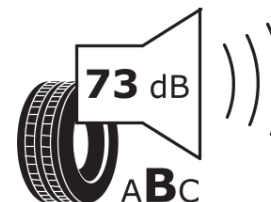

ENERG

MICHELIN

669181

275/45R20 110 Y XL

C1