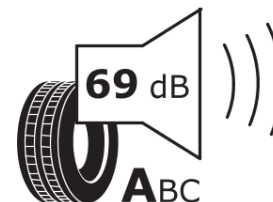

Δελτίο Πληροφοριών Προϊόντος

ΚΑΝΟΝΙΣΜΟΣ (ΕΕ) 2020/740

Μάρκα	MICHELIN
Εμπορική ονομασία	CROSSCLIMATE 2
Αναγνωριστικό μοντέλου	671456
Διάσταση	195/60R16
Δείκτης ικανότητας φόρτωσης	93
Σύμβολο κατηγορίας ταχύτητας	H
Κατηγορία ως προς την εξοικονόμηση καυσίμου	C
Κατηγορία ως προς την πρόσφυση του ελαστικού σε υγρό οδόστρωμα	B
Κατηγορία εξωτερικού θορύβου κύλισης	A
Τιμή εξωτερικού θορύβου κύλισης	69 dB
Ελαστικό για χρήση σε συνθήκες έντονης χιονόπτωσης	Ναι
Ελαστικό πρόσφυσης στον πάγο	Όχι
Ημερομηνία έναρξης παραγωγής	42/19
Ημερομηνία λήξης παραγωγής	
Κατηγορία Φορτίου	XL
Επιπλέον πληροφορίες	195/60 R16 93H XL TL CROSSCLIMATE 2 MI

ENERG

MICHELIN

671456

195/60R16 93 H

C1

2020/740