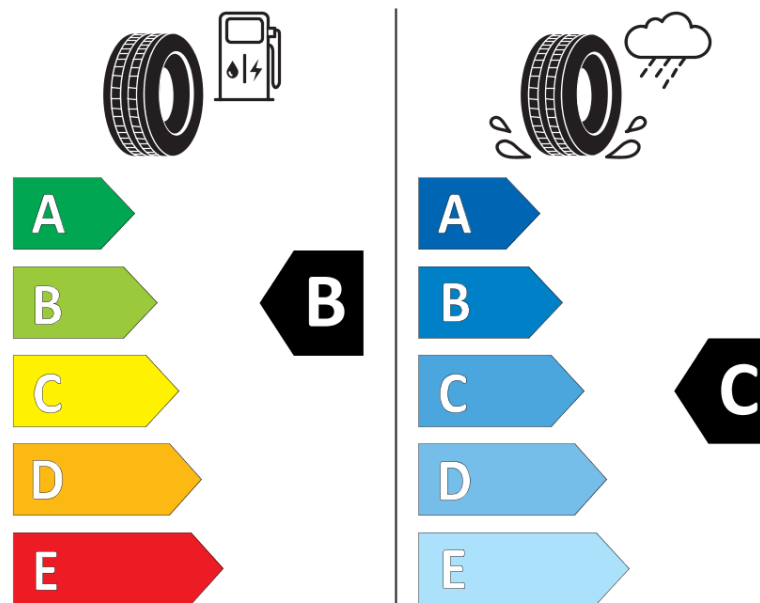

## Δελτίο Πληροφοριών Προϊόντος

ΚΑΝΟΝΙΣΜΟΣ (ΕΕ) 2020/740

Μάρκα	<b>MICHELIN</b>
Εμπορική ονομασία	<b>PILOT ALPIN 5</b>
Αναγνωριστικό μοντέλου	<b>672010</b>
Διάσταση	<b>275/35R21</b>
Δείκτης ικανότητας φόρτωσης	<b>103</b>
Σύμβολο κατηγορίας ταχύτητας	<b>V</b>
Κατηγορία ως προς την εξοικονόμηση καυσίμου	<b>B</b>
Κατηγορία ως προς την πρόσφυση του ελαστικού σε υγρό οδόστρωμα	<b>C</b>
Κατηγορία εξωτερικού θορύβου κύλισης	<b>B</b>
Τιμή εξωτερικού θορύβου κύλισης	<b>71 dB</b>
Ελαστικό για χρήση σε συνθήκες έντονης χιονόπτωσης	<b>Ναι</b>
Ελαστικό πρόσφυσης στον πάγο	<b>Όχι</b>
Ημερομηνία έναρξης παραγωγής	<b>21/23</b>
Ημερομηνία λήξης παραγωγής	
Κατηγορία Φορτίου	<b>XL</b>
Επιπλέον πληροφορίες	<b>275/35R21 103V XL PILOT ALPIN 5 ACOUSTIC MO1 MI</b>

# ENERG

**MICHELIN**

672010

275/35R21 103 V XL

C1

2020/740