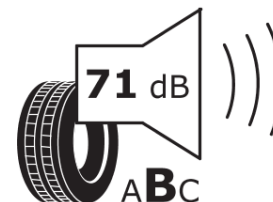

ENERG

MICHELIN

674714

255/50R20 109 Y XL

C1