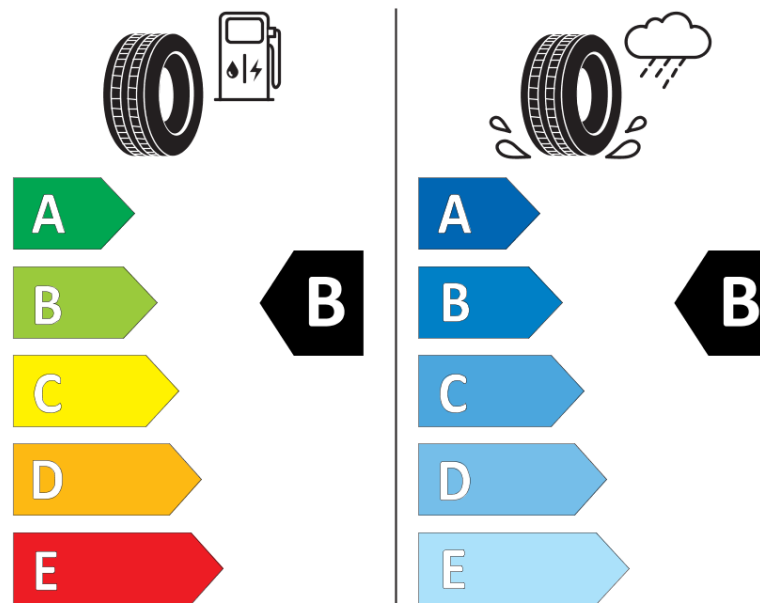

Δελτίο Πληροφοριών Προϊόντος

ΚΑΝΟΝΙΣΜΟΣ (ΕΕ) 2020/740

Μάρκα	MICHELIN
Εμπορική ονομασία	CROSSCLIMATE 2 SUV
Αναγνωριστικό μοντέλου	674714
Διάσταση	255/50R20
Δείκτης ικανότητας φόρτωσης	109
Σύμβολο κατηγορίας ταχύτητας	Y
Κατηγορία ως προς την εξοικονόμηση καυσίμου	B
Κατηγορία ως προς την πρόσφυση του ελαστικού σε υγρό οδόστρωμα	B
Κατηγορία εξωτερικού θορύβου κύλισης	B
Τιμή εξωτερικού θορύβου κύλισης	71 dB
Ελαστικό για χρήση σε συνθήκες έντονης χιονόπτωσης	Ναι
Ελαστικό πρόσφυσης στον πάγο	Όχι
Ημερομηνία έναρξης παραγωγής	51/20
Ημερομηνία λήξης παραγωγής	
Κατηγορία Φορτίου	XL
Επιπλέον πληροφορίες	255/50 R20 109Y XL TL CROSSCLIMATE 2 SUV MI

ENERG

MICHELIN

674714

255/50R20 109 Y XL

C1