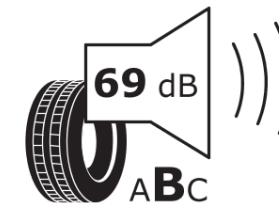

ENERG

MICHELIN

676065

225/45R17 91 W

C1