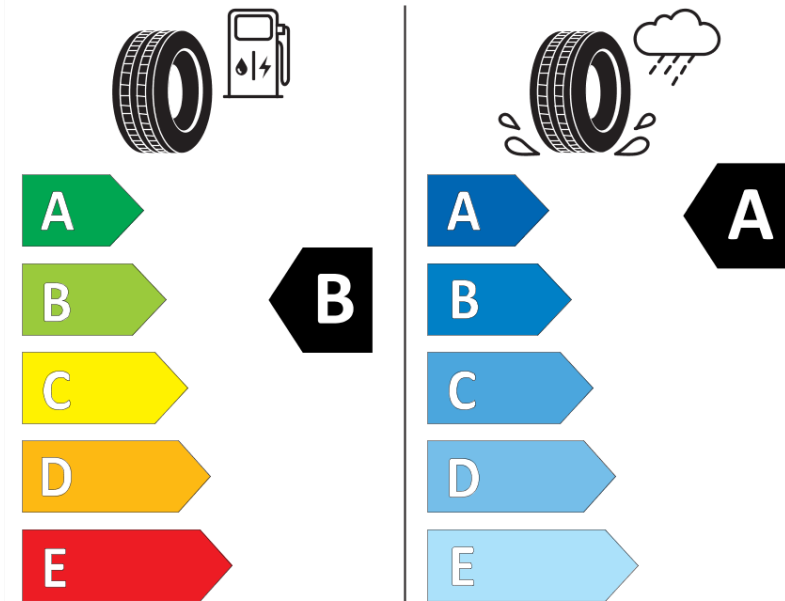

Δελτίο Πληροφοριών Προϊόντος

ΚΑΝΟΝΙΣΜΟΣ (ΕΕ) 2020/740

Μάρκα	MICHELIN
Εμπορική ονομασία	PRIMACY 4 S2
Αναγνωριστικό μοντέλου	676065
Διάσταση	225/45R17
Δείκτης ικανότητας φόρτωσης	91
Σύμβολο κατηγορίας ταχύτητας	W
Κατηγορία ως προς την εξοικονόμηση καυσίμου	B
Κατηγορία ως προς την πρόσφυση του ελαστικού σε υγρό οδόστρωμα	A
Κατηγορία εξωτερικού θορύβου κύλισης	B
Τιμή εξωτερικού θορύβου κύλισης	69 dB
Ελαστικό για χρήση σε συνθήκες έντονης χιονόπτωσης	Όχι
Ελαστικό πρόσφυσης στον πάγο	Όχι
Ημερομηνία έναρξης παραγωγής	30/18
Ημερομηνία λήξης παραγωγής	
Κατηγορία Φορτίου	SL
Επιπλέον πληροφορίες	225/45 R17 91W TL PRIMACY 4 S2 MI

ENERG

MICHELIN

676065

225/45R17 91 W

C1

2020/740