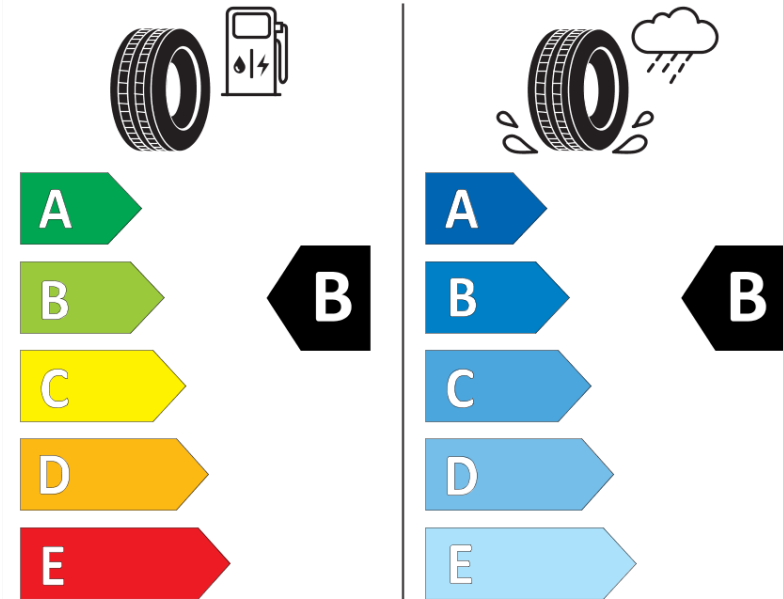

Δελτίο Πληροφοριών Προϊόντος

ΚΑΝΟΝΙΣΜΟΣ (ΕΕ) 2020/740

Μάρκα	MICHELIN
Εμπορική ονομασία	CROSSCLIMATE 2 SUV
Αναγνωριστικό μοντέλου	676885
Διάσταση	245/65R17
Δείκτης ικανότητας φόρτωσης	111
Σύμβολο κατηγορίας ταχύτητας	H
Κατηγορία ως προς την εξοικονόμηση καυσίμου	B
Κατηγορία ως προς την πρόσφυση του ελαστικού σε υγρό οδόστρωμα	B
Κατηγορία εξωτερικού θορύβου κύλισης	B
Τιμή εξωτερικού θορύβου κύλισης	71 dB
Ελαστικό για χρήση σε συνθήκες έντονης χιονόπτωσης	Ναι
Ελαστικό πρόσφυσης στον πάγο	Όχι
Ημερομηνία έναρξης παραγωγής	51/20
Ημερομηνία λήξης παραγωγής	
Κατηγορία Φορτίου	XL
Επιπλέον πληροφορίες	245/65 R17 111H XL TL CROSSCLIMATE 2 SUV MI

ENERG

MICHELIN

676885

245/65R17 111 H XL

C1