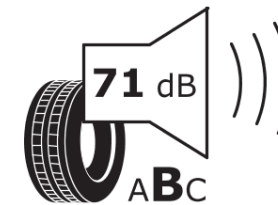

ENERG

MICHELIN

676885

245/65R17 111 H XL

C1