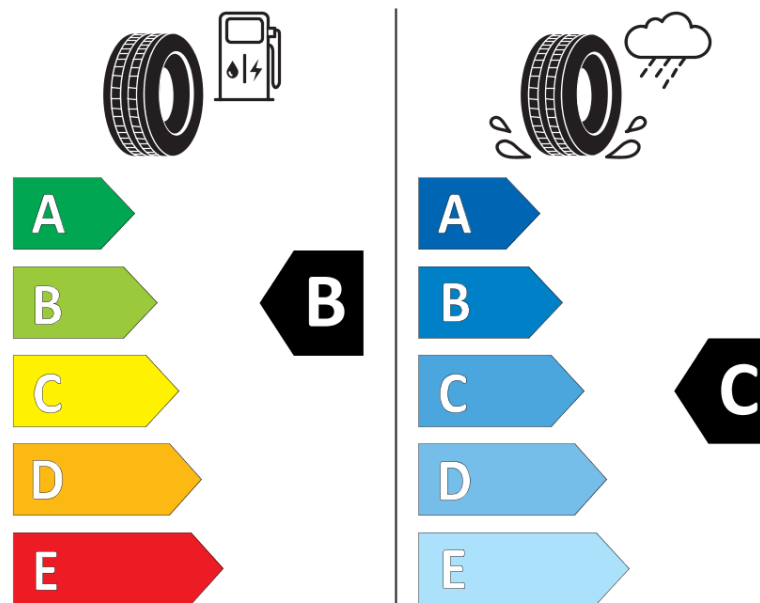

Δελτίο Πληροφοριών Προϊόντος

ΚΑΝΟΝΙΣΜΟΣ (ΕΕ) 2020/740

Μάρκα	MICHELIN
Εμπορική ονομασία	PILOT SPORT A/S 4 ACOUSTIC LR
Αναγνωριστικό μοντέλου	685746
Διάσταση	285/45R22
Δείκτης ικανότητας φόρτωσης	114
Σύμβολο κατηγορίας ταχύτητας	Y
Κατηγορία ως προς την εξοικονόμηση καυσίμου	B
Κατηγορία ως προς την πρόσφυση του ελαστικού σε υγρό οδόστρωμα	C
Κατηγορία εξωτερικού θορύβου κύλισης	B
Τιμή εξωτερικού θορύβου κύλισης	73 dB
Ελαστικό για χρήση σε συνθήκες έντονης χιονόπτωσης	Όχι
Ελαστικό πρόσφυσης στον πάγο	Όχι
Ημερομηνία έναρξης παραγωγής	38/23
Ημερομηνία λήξης παραγωγής	
Κατηγορία Φορτίου	XL
Επιπλέον πληροφορίες	285/45R22 114Y XL TL PILOT SPORT A/S 4 ACOUSTIC LR MI

ENERG

MICHELIN

685746

285/45R22 114 Y XL

C1

2020/740