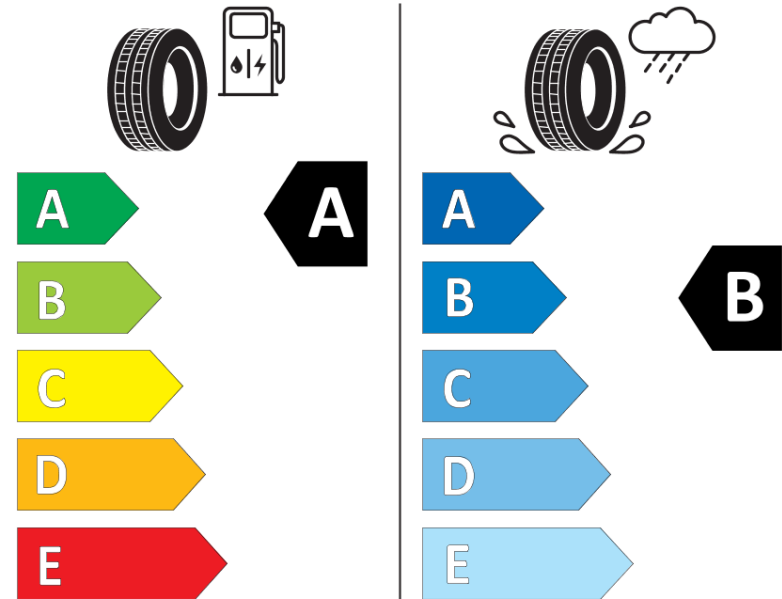

Δελτίο Πληροφοριών Προϊόντος

ΚΑΝΟΝΙΣΜΟΣ (ΕΕ) 2020/740

Μάρκα	MICHELIN
Εμπορική ονομασία	E PRIMACY
Αναγνωριστικό μοντέλου	687568
Διάσταση	255/50R20
Δείκτης ικανότητας φόρτωσης	109
Σύμβολο κατηγορίας ταχύτητας	V
Κατηγορία ως προς την εξοικονόμηση καυσίμου	A
Κατηγορία ως προς την πρόσφυση του ελαστικού σε υγρό οδόστρωμα	B
Κατηγορία εξωτερικού θορύβου κύλισης	B
Τιμή εξωτερικού θορύβου κύλισης	72 dB
Ελαστικό για χρήση σε συνθήκες έντονης χιονόπτωσης	Όχι
Ελαστικό πρόσφυσης στον πάγο	Όχι
Ημερομηνία έναρξης παραγωγής	04/24
Ημερομηνία λήξης παραγωγής	
Κατηγορία Φορτίου	XL
Επιπλέον πληροφορίες	255/50 R20 109V XL TL E PRIMACY VOL MI

ENERG

MICHELIN

687568

255/50R20 109 V XL

C1