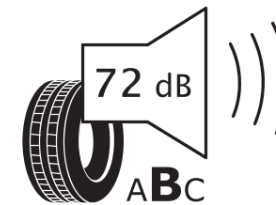

ENERG

MICHELIN

687568

255/50R20 109 V XL

C1