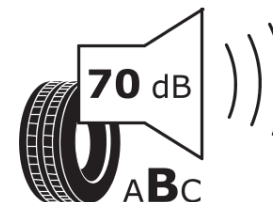

Δελτίο Πληροφοριών Προϊόντος

ΚΑΝΟΝΙΣΜΟΣ (ΕΕ) 2020/740

Μάρκα	MICHELIN
Εμπορική ονομασία	PILOT ALPIN PA4 *
Αναγνωριστικό μοντέλου	692786
Διάσταση	235/40R18
Δείκτης ικανότητας φόρτωσης	95
Σύμβολο κατηγορίας ταχύτητας	V
Κατηγορία ως προς την εξοικονόμηση καυσίμου	D
Κατηγορία ως προς την πρόσφυση του ελαστικού σε υγρό οδόστρωμα	D
Κατηγορία εξωτερικού θορύβου κύλισης	B
Τιμή εξωτερικού θορύβου κύλισης	70 dB
Ελαστικό για χρήση σε συνθήκες έντονης χιονόπτωσης	Ναι
Ελαστικό πρόσφυσης στον πάγο	Όχι
Ημερομηνία έναρξης παραγωγής	38/14
Ημερομηνία λήξης παραγωγής	
Κατηγορία Φορτίου	XL
Επιπλέον πληροφορίες	235/40 R18 95V EXTRA LOAD TL PILOT ALPIN PA4 * GRNX MI

ENERG

MICHELIN

692786

235/40R18 95 V

C1

2020/740