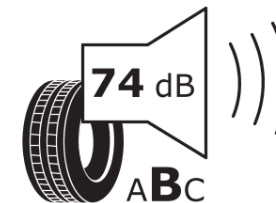

ENERG

MICHELIN

696372

335/25ZR20 (99Y)

C1