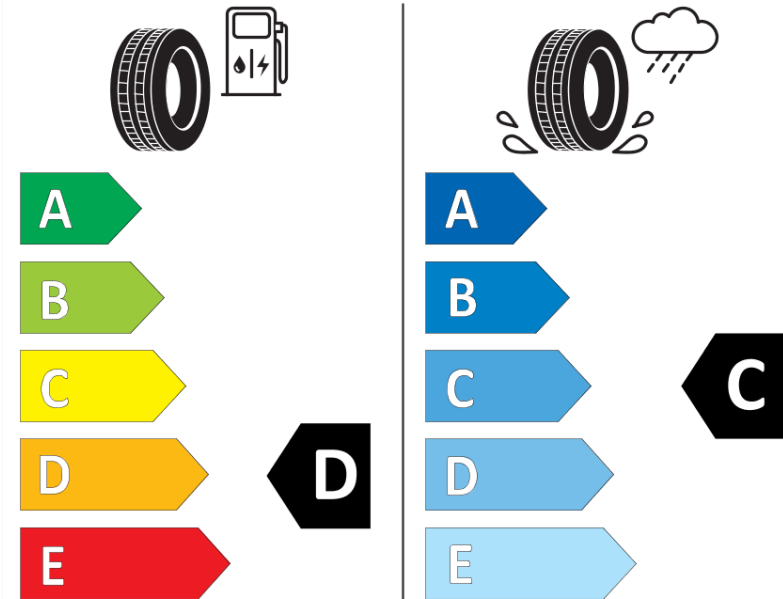

Δελτίο Πληροφοριών Προϊόντος

ΚΑΝΟΝΙΣΜΟΣ (ΕΕ) 2020/740

Μάρκα	MICHELIN
Εμπορική ονομασία	PILOT SUPER SPORT
Αναγνωριστικό μοντέλου	696372
Διάσταση	P335/25ZR20
Δείκτης ικανότητας φόρτωσης	99
Σύμβολο κατηγορίας ταχύτητας	(Y)
Κατηγορία ως προς την εξοικονόμηση καυσίμου	D
Κατηγορία ως προς την πρόσφυση του ελαστικού σε υγρό οδόστρωμα	C
Κατηγορία εξωτερικού θορύβου κύλισης	B
Τιμή εξωτερικού θορύβου κύλισης	74 dB
Ελαστικό για χρήση σε συνθήκες έντονης χιονόπτωσης	Όχι
Ελαστικό πρόσφυσης στον πάγο	Όχι
Ημερομηνία έναρξης παραγωγής	48/10
Ημερομηνία λήξης παραγωγής	
Κατηγορία Φορτίου	SL
Επιπλέον πληροφορίες	P335/25ZR20 (99Y) TL PILOT SUPER SPORT ZP MI

ENERG

MICHELIN

696372

335/25ZR20 (99Y)

C1