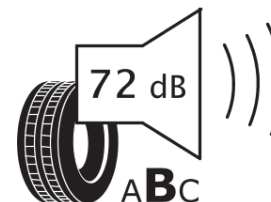

ENERG

MICHELIN

696859

235/50R18 101 Y XL

C1