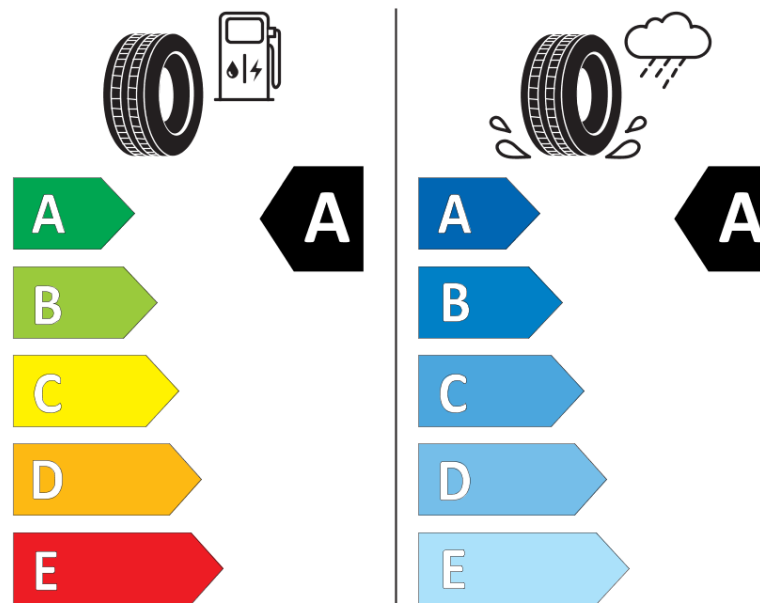

Δελτίο Πληροφοριών Προϊόντος

ΚΑΝΟΝΙΣΜΟΣ (ΕΕ) 2020/740

Μάρκα	MICHELIN
Εμπορική ονομασία	E PRIMACY S1
Αναγνωριστικό μοντέλου	697131
Διάσταση	225/50R19
Δείκτης ικανότητας φόρτωσης	100
Σύμβολο κατηγορίας ταχύτητας	V
Κατηγορία ως προς την εξοικονόμηση καυσίμου	A
Κατηγορία ως προς την πρόσφυση του ελαστικού σε υγρό οδόστρωμα	A
Κατηγορία εξωτερικού θορύβου κύλισης	B
Τιμή εξωτερικού θορύβου κύλισης	70 dB
Ελαστικό για χρήση σε συνθήκες έντονης χιονόπτωσης	Όχι
Ελαστικό πρόσφυσης στον πάγο	Όχι
Ημερομηνία έναρξης παραγωγής	51/20
Ημερομηνία λήξης παραγωγής	
Κατηγορία Φορτίου	XL
Επιπλέον πληροφορίες	225/50 R19 100V XL TL E PRIMACY S1 MI

ENERG

MICHELIN

697131

225/50R19 100 V XL

C1