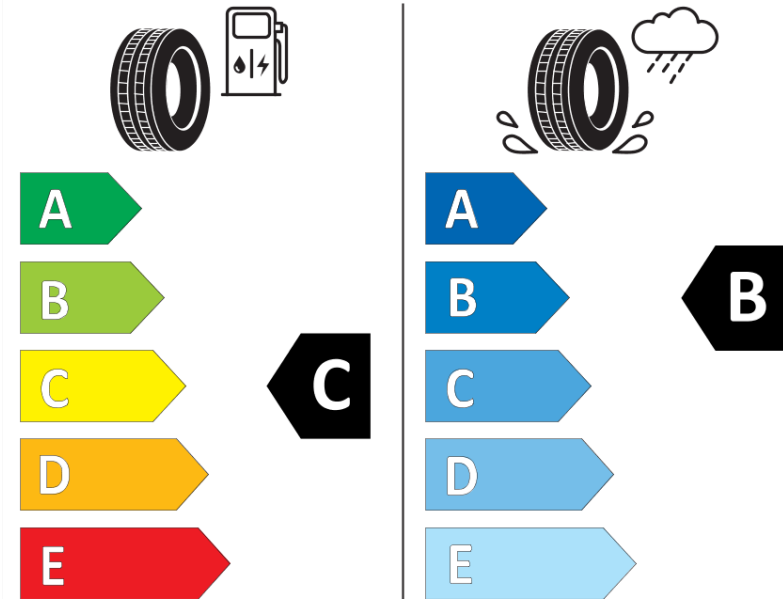

Δελτίο Πληροφοριών Προϊόντος

ΚΑΝΟΝΙΣΜΟΣ (ΕΕ) 2020/740

Μάρκα	MICHELIN
Εμπορική ονομασία	CROSSCLIMATE 3
Αναγνωριστικό μοντέλου	698555
Διάσταση	205/45R17
Δείκτης ικανότητας φόρτωσης	88
Σύμβολο κατηγορίας ταχύτητας	V
Κατηγορία ως προς την εξοικονόμηση καυσίμου	C
Κατηγορία ως προς την πρόσφυση του ελαστικού σε υγρό οδόστρωμα	C
Κατηγορία εξωτερικού θορύβου κύλισης	B
Τιμή εξωτερικού θορύβου κύλισης	72 dB
Ελαστικό για χρήση σε συνθήκες έντονης χιονόπτωσης	Ναι
Ελαστικό πρόσφυσης στον πάγο	Όχι
Ημερομηνία έναρξης παραγωγής	47/23
Ημερομηνία λήξης παραγωγής	
Κατηγορία Φορτίου	XL
Επιπλέον πληροφορίες	205/45 R17 88V XL TL CROSSCLIMATE 3 MI

ENERG

MICHELIN

698555

205/45R17 88 V XL

C1

2020/740