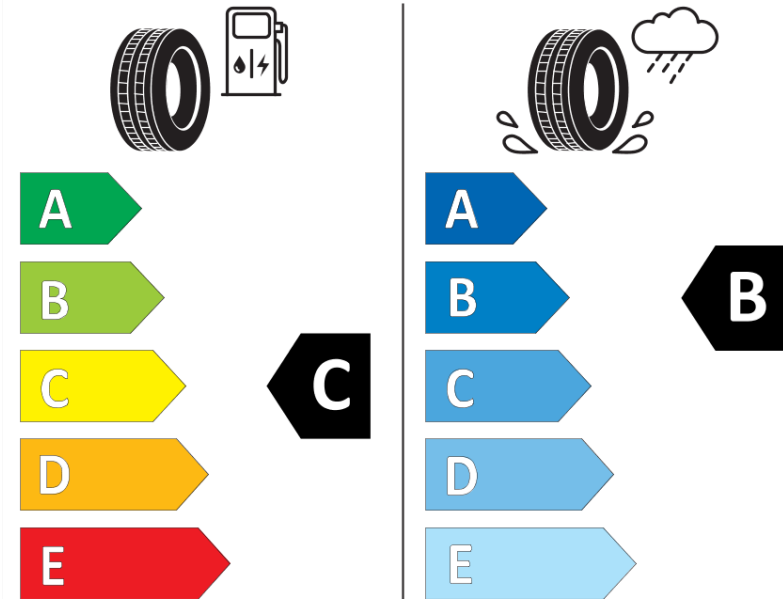

Δελτίο Πληροφοριών Προϊόντος

ΚΑΝΟΝΙΣΜΟΣ (ΕΕ) 2020/740

Μάρκα	MICHELIN
Εμπορική ονομασία	ALPIN 6
Αναγνωριστικό μοντέλου	701900
Διάσταση	215/45R17
Δείκτης ικανότητας φόρτωσης	91
Σύμβολο κατηγορίας ταχύτητας	V
Κατηγορία ως προς την εξοικονόμηση καυσίμου	C
Κατηγορία ως προς την πρόσφυση του ελαστικού σε υγρό οδόστρωμα	C
Κατηγορία εξωτερικού θορύβου κύλισης	A
Τιμή εξωτερικού θορύβου κύλισης	69 dB
Ελαστικό για χρήση σε συνθήκες έντονης χιονόπτωσης	Ναι
Ελαστικό πρόσφυσης στον πάγο	Όχι
Ημερομηνία έναρξης παραγωγής	12/17
Ημερομηνία λήξης παραγωγής	
Κατηγορία Φορτίου	XL
Επιπλέον πληροφορίες	215/45 R17 91V XL TL ALPIN 6 MI

ENERG

MICHELIN

701900

215/45R17 91 V

C1

2020/740