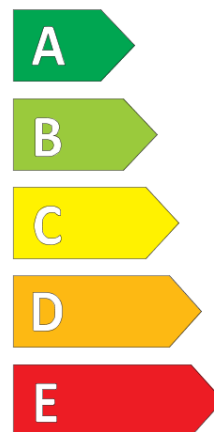

Δελτίο Πληροφοριών Προϊόντος

ΚΑΝΟΝΙΣΜΟΣ (ΕΕ) 2020/740

Μάρκα	MICHELIN
Εμπορική ονομασία	CROSSCLIMATE 2
Αναγνωριστικό μοντέλου	701973
Διάσταση	245/45R18
Δείκτης ικανότητας φόρτωσης	96
Σύμβολο κατηγορίας ταχύτητας	Y
Κατηγορία ως προς την εξοικονόμηση καυσίμου	C
Κατηγορία ως προς την πρόσφυση του ελαστικού σε υγρό οδόστρωμα	C
Κατηγορία εξωτερικού θορύβου κύλισης	B
Τιμή εξωτερικού θορύβου κύλισης	71 dB
Ελαστικό για χρήση σε συνθήκες έντονης χιονόπτωσης	Ναι
Ελαστικό πρόσφυσης στον πάγο	Όχι
Ημερομηνία έναρξης παραγωγής	42/19
Ημερομηνία λήξης παραγωγής	
Κατηγορία Φορτίου	SL
Επιπλέον πληροφορίες	245/45 R18 96Y TL CROSSCLIMATE 2 MI

ENERG

MICHELIN

701973

245/45R18 96 Y

C1

2020/740