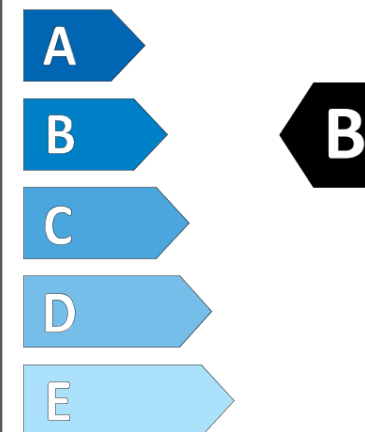

Δελτίο Πληροφοριών Προϊόντος

ΚΑΝΟΝΙΣΜΟΣ (ΕΕ) 2020/740

Μάρκα	MICHELIN
Εμπορική ονομασία	CROSSCLIMATE 2
Αναγνωριστικό μοντέλου	701973
Διάσταση	245/45R18
Δείκτης ικανότητας φόρτωσης	96
Σύμβολο κατηγορίας ταχύτητας	Y
Κατηγορία ως προς την εξοικονόμηση καυσίμου	C
Κατηγορία ως προς την πρόσφυση του ελαστικού σε υγρό οδόστρωμα	C
Κατηγορία εξωτερικού θορύβου κύλισης	B
Τιμή εξωτερικού θορύβου κύλισης	71 dB
Ελαστικό για χρήση σε συνθήκες έντονης χιονόπτωσης	Ναι
Ελαστικό πρόσφυσης στον πάγο	Όχι
Ημερομηνία έναρξης παραγωγής	42/19
Ημερομηνία λήξης παραγωγής	
Κατηγορία Φορτίου	SL
Επιπλέον πληροφορίες	245/45 R18 96Y TL CROSSCLIMATE 2 MI

ENERG

MICHELIN

701973

245/45R18 96 Y

C1

2020/740