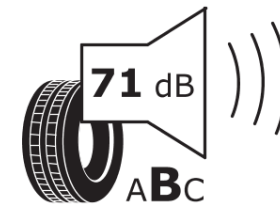

Δελτίο Πληροφοριών Προϊόντος

ΚΑΝΟΝΙΣΜΟΣ (ΕΕ) 2020/740

Μάρκα	MICHELIN
Εμπορική ονομασία	PILOT ALPIN 5 SUV
Αναγνωριστικό μοντέλου	702386
Διάσταση	255/45R20
Δείκτης ικανότητας φόρτωσης	105
Σύμβολο κατηγορίας ταχύτητας	V
Κατηγορία ως προς την εξοικονόμηση καυσίμου	C
Κατηγορία ως προς την πρόσφυση του ελαστικού σε υγρό οδόστρωμα	C
Κατηγορία εξωτερικού θορύβου κύλισης	B
Τιμή εξωτερικού θορύβου κύλισης	71 dB
Ελαστικό για χρήση σε συνθήκες έντονης χιονόπτωσης	Ναι
Ελαστικό πρόσφυσης στον πάγο	Όχι
Ημερομηνία έναρξης παραγωγής	49/18
Ημερομηνία λήξης παραγωγής	
Κατηγορία Φορτίου	XL
Επιπλέον πληροφορίες	255/45 R20 105V XL TL PILOT ALPIN 5 SUV MI

ENERG

MICHELIN

702386

255/45R20 105 V

C1

2020/740