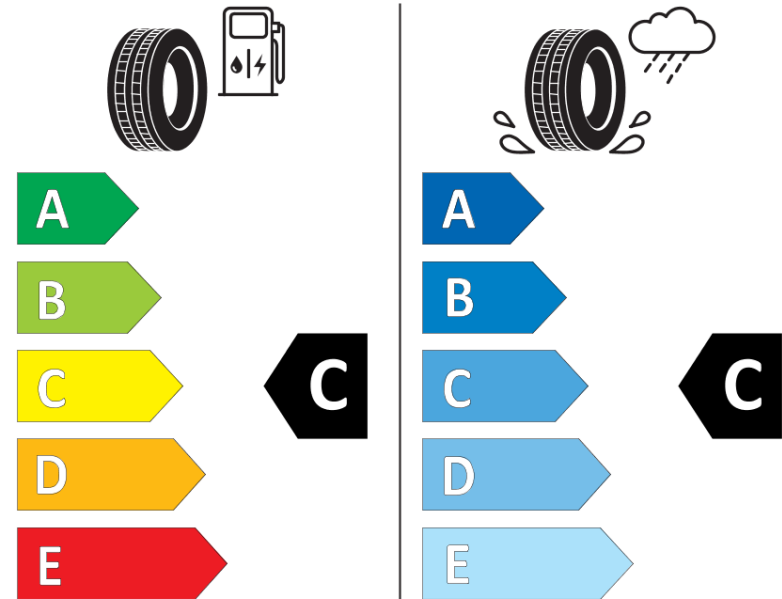

Δελτίο Πληροφοριών Προϊόντος

ΚΑΝΟΝΙΣΜΟΣ (ΕΕ) 2020/740

Μάρκα	MICHELIN
Εμπορική ονομασία	PILOT ALPIN 5 SUV
Αναγνωριστικό μοντέλου	702386
Διάσταση	255/45R20
Δείκτης ικανότητας φόρτωσης	105
Σύμβολο κατηγορίας ταχύτητας	V
Κατηγορία ως προς την εξοικονόμηση καυσίμου	C
Κατηγορία ως προς την πρόσφυση του ελαστικού σε υγρό οδόστρωμα	C
Κατηγορία εξωτερικού θορύβου κύλισης	B
Τιμή εξωτερικού θορύβου κύλισης	71 dB
Ελαστικό για χρήση σε συνθήκες έντονης χιονόπτωσης	Ναι
Ελαστικό πρόσφυσης στον πάγο	Όχι
Ημερομηνία έναρξης παραγωγής	49/18
Ημερομηνία λήξης παραγωγής	
Κατηγορία Φορτίου	XL
Επιπλέον πληροφορίες	255/45 R20 105V XL TL PILOT ALPIN 5 SUV MI

ENERG

MICHELIN

702386

255/45R20 105 V

C1