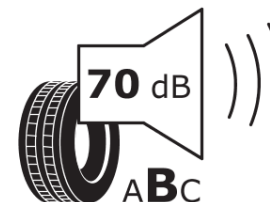

Δελτίο Πληροφοριών Προϊόντος

ΚΑΝΟΝΙΣΜΟΣ (ΕΕ) 2020/740

| | |
|--|---|
| Μάρκα | MICHELIN |
| Εμπορική ονομασία | E PRIMACY S1 |
| Αναγνωριστικό μοντέλου | 706051 |
| Διάσταση | 205/55R19 |
| Δείκτης ικανότητας φόρτωσης | 97 |
| Σύμβολο κατηγορίας ταχύτητας | V |
| Κατηγορία ως προς την εξοικονόμηση καυσίμου | A |
| Κατηγορία ως προς την πρόσφυση του ελαστικού σε υγρό οδόστρωμα | A |
| Κατηγορία εξωτερικού θορύβου κύλισης | B |
| Τιμή εξωτερικού θορύβου κύλισης | 70 dB |
| Ελαστικό για χρήση σε συνθήκες έντονης χιονόπτωσης | Όχι |
| Ελαστικό πρόσφυσης στον πάγο | Όχι |
| Ημερομηνία έναρξης παραγωγής | 47/19 |
| Ημερομηνία λήξης παραγωγής | |
| Κατηγορία Φορτίου | XL |
| Επιπλέον πληροφορίες | 205/55 R19 97V XL TL E PRIMACY S1 MI |

ENERG

MICHELIN

706051

205/55R19 97 V

C1

2020/740