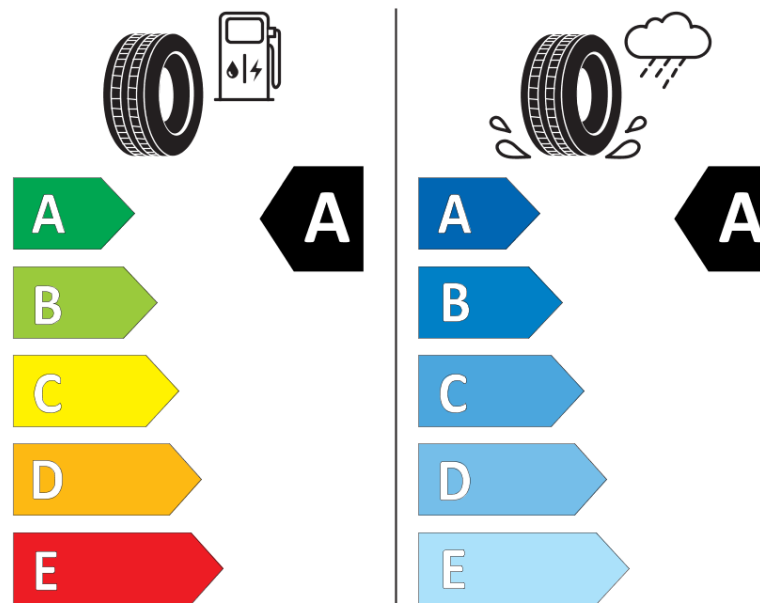

Δελτίο Πληροφοριών Προϊόντος

ΚΑΝΟΝΙΣΜΟΣ (ΕΕ) 2020/740

| | |
|--|---|
| Μάρκα | MICHELIN |
| Εμπορική ονομασία | E PRIMACY S1 |
| Αναγνωριστικό μοντέλου | 706051 |
| Διάσταση | 205/55R19 |
| Δείκτης ικανότητας φόρτωσης | 97 |
| Σύμβολο κατηγορίας ταχύτητας | V |
| Κατηγορία ως προς την εξοικονόμηση καυσίμου | A |
| Κατηγορία ως προς την πρόσφυση του ελαστικού σε υγρό οδόστρωμα | A |
| Κατηγορία εξωτερικού θορύβου κύλισης | B |
| Τιμή εξωτερικού θορύβου κύλισης | 70 dB |
| Ελαστικό για χρήση σε συνθήκες έντονης χιονόπτωσης | Όχι |
| Ελαστικό πρόσφυσης στον πάγο | Όχι |
| Ημερομηνία έναρξης παραγωγής | 47/19 |
| Ημερομηνία λήξης παραγωγής | |
| Κατηγορία Φορτίου | XL |
| Επιπλέον πληροφορίες | 205/55 R19 97V XL TL E PRIMACY S1 MI |

ENERG

MICHELIN

706051

205/55R19 97 V

C1

2020/740