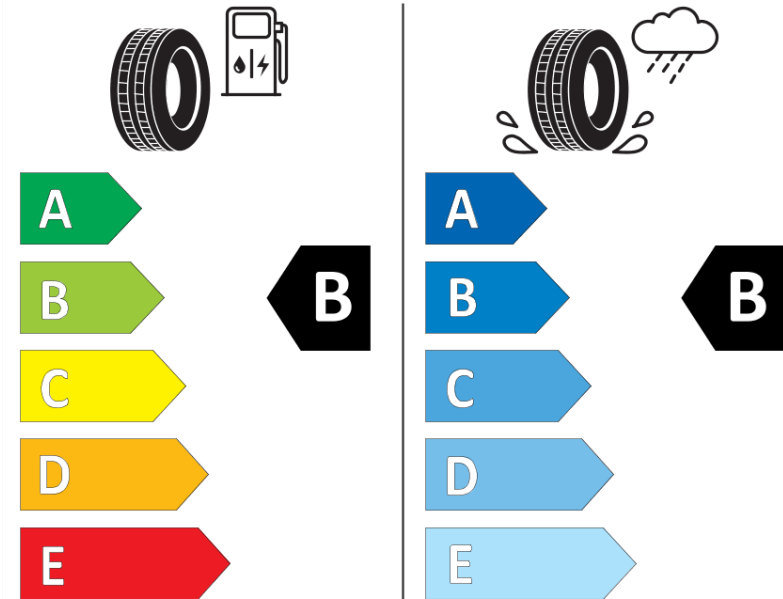

Δελτίο Πληροφοριών Προϊόντος

ΚΑΝΟΝΙΣΜΟΣ (ΕΕ) 2020/740

Μάρκα	MICHELIN
Εμπορική ονομασία	CROSSCLIMATE 2
Αναγνωριστικό μοντέλου	708983
Διάσταση	215/65R16
Δείκτης ικανότητας φόρτωσης	102
Σύμβολο κατηγορίας ταχύτητας	V
Κατηγορία ως προς την εξοικονόμηση καυσίμου	B
Κατηγορία ως προς την πρόσφυση του ελαστικού σε υγρό οδόστρωμα	B
Κατηγορία εξωτερικού θορύβου κύλισης	B
Τιμή εξωτερικού θορύβου κύλισης	71 dB
Ελαστικό για χρήση σε συνθήκες έντονης χιονόπτωσης	Ναι
Ελαστικό πρόσφυσης στον πάγο	Όχι
Ημερομηνία έναρξης παραγωγής	42/19
Ημερομηνία λήξης παραγωγής	
Κατηγορία Φορτίου	XL
Επιπλέον πληροφορίες	215/65 R16 102V XL TL CROSSCLIMATE 2 MI

ENERG

MICHELIN

708983

215/65R16 102 V

C1