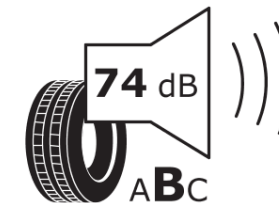

Δελτίο Πληροφοριών Προϊόντος

ΚΑΝΟΝΙΣΜΟΣ (ΕΕ) 2020/740

Μάρκα	MICHELIN
Εμπορική ονομασία	PILOT SPORT 4 SUV
Αναγνωριστικό μοντέλου	709976
Διάσταση	285/45R19
Δείκτης ικανότητας φόρτωσης	111
Σύμβολο κατηγορίας ταχύτητας	W
Κατηγορία ως προς την εξοικονόμηση καυσίμου	C
Κατηγορία ως προς την πρόσφυση του ελαστικού σε υγρό οδόστρωμα	A
Κατηγορία εξωτερικού θορύβου κύλισης	B
Τιμή εξωτερικού θορύβου κύλισης	74 dB
Ελαστικό για χρήση σε συνθήκες έντονης χιονόπτωσης	Όχι
Ελαστικό πρόσφυσης στον πάγο	Όχι
Ημερομηνία έναρξης παραγωγής	48/22
Ημερομηνία λήξης παραγωγής	
Κατηγορία Φορτίου	XL
Επιπλέον πληροφορίες	285/45 R19 111W XL PILOT SPORT 4 SUV MI

ENERG

MICHELIN

709976

285/45R19 111 W XL

C1

2020/740