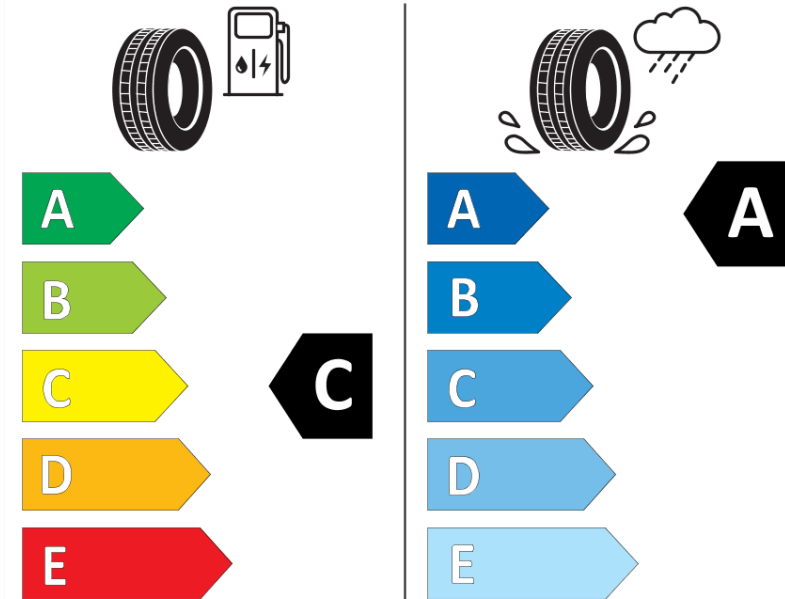

Δελτίο Πληροφοριών Προϊόντος

ΚΑΝΟΝΙΣΜΟΣ (ΕΕ) 2020/740

Μάρκα	MICHELIN
Εμπορική ονομασία	PILOT SPORT 4 S
Αναγνωριστικό μοντέλου	711989
Διάσταση	275/35ZR22
Δείκτης ικανότητας φόρτωσης	104
Σύμβολο κατηγορίας ταχύτητας	(Y)
Κατηγορία ως προς την εξοικονόμηση καυσίμου	C
Κατηγορία ως προς την πρόσφυση του ελαστικού σε υγρό οδόστρωμα	A
Κατηγορία εξωτερικού θορύβου κύλισης	B
Τιμή εξωτερικού θορύβου κύλισης	71 dB
Ελαστικό για χρήση σε συνθήκες έντονης χιονόπτωσης	Όχι
Ελαστικό πρόσφυσης στον πάγο	Όχι
Ημερομηνία έναρξης παραγωγής	03/20
Ημερομηνία λήξης παραγωγής	
Κατηγορία Φορτίου	XL
Επιπλέον πληροφορίες	275/35 ZR22 (104Y) XL TL PILOT SPORT 4 S MI

ENERG

MICHELIN

711989

275/35ZR22 (104Y) XL

C1

2020/740