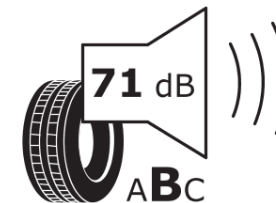

Δελτίο Πληροφοριών Προϊόντος

ΚΑΝΟΝΙΣΜΟΣ (ΕΕ) 2020/740

Μάρκα	MICHELIN
Εμπορική ονομασία	PILOT SPORT 4 S
Αναγνωριστικό μοντέλου	711989
Διάσταση	275/35ZR22
Δείκτης ικανότητας φόρτωσης	104
Σύμβολο κατηγορίας ταχύτητας	(Y)
Κατηγορία ως προς την εξοικονόμηση καυσίμου	C
Κατηγορία ως προς την πρόσφυση του ελαστικού σε υγρό οδόστρωμα	A
Κατηγορία εξωτερικού θορύβου κύλισης	B
Τιμή εξωτερικού θορύβου κύλισης	71 dB
Ελαστικό για χρήση σε συνθήκες έντονης χιονόπτωσης	Όχι
Ελαστικό πρόσφυσης στον πάγο	Όχι
Ημερομηνία έναρξης παραγωγής	03/20
Ημερομηνία λήξης παραγωγής	
Κατηγορία Φορτίου	XL
Επιπλέον πληροφορίες	275/35 ZR22 (104Y) XL TL PILOT SPORT 4 S MI

ENERG

MICHELIN

711989

275/35ZR22 (104Y) XL

C1

2020/740