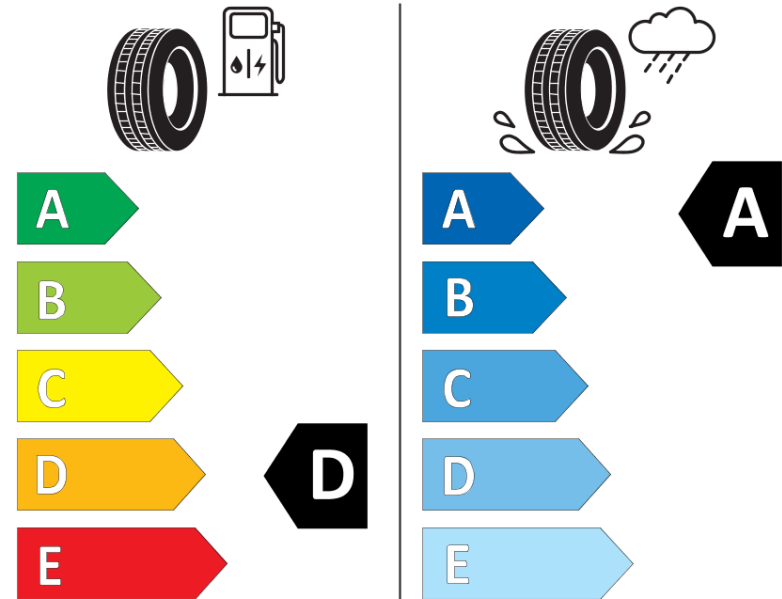

Δελτίο Πληροφοριών Προϊόντος

ΚΑΝΟΝΙΣΜΟΣ (ΕΕ) 2020/740

Μάρκα	MICHELIN
Εμπορική ονομασία	PILOT SUPER SPORT
Αναγνωριστικό μοντέλου	712468
Διάσταση	345/30ZR19
Δείκτης ικανότητας φόρτωσης	109
Σύμβολο κατηγορίας ταχύτητας	(Y)
Κατηγορία ως προς την εξοικονόμηση καυσίμου	D
Κατηγορία ως προς την πρόσφυση του ελαστικού σε υγρό οδόστρωμα	A
Κατηγορία εξωτερικού θορύβου κύλισης	B
Τιμή εξωτερικού θορύβου κύλισης	73 dB
Ελαστικό για χρήση σε συνθήκες έντονης χιονόπτωσης	Όχι
Ελαστικό πρόσφυσης στον πάγο	Όχι
Ημερομηνία έναρξης παραγωγής	21/10
Ημερομηνία λήξης παραγωγής	
Κατηγορία Φορτίου	XL
Επιπλέον πληροφορίες	345/30 ZR19 (109Y) EXTRA LOAD TL PILOT SUPER SPORT MI

ENERG

MICHELIN

712468

345/30ZR19 (109Y) XL

C1