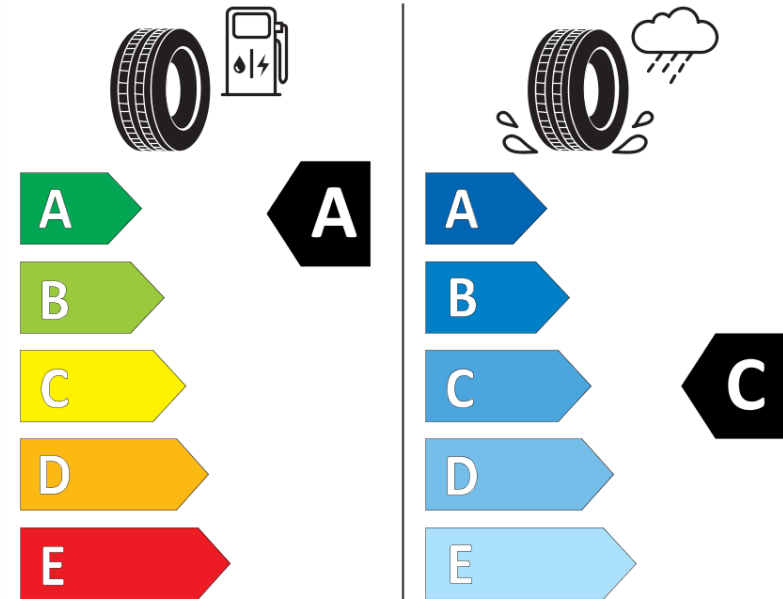

Δελτίο Πληροφοριών Προϊόντος

ΚΑΝΟΝΙΣΜΟΣ (ΕΕ) 2020/740

Μάρκα	MICHELIN
Εμπορική ονομασία	LATITUDE TOUR HP JLRDT
Αναγνωριστικό μοντέλου	713178
Διάσταση	235/60R18
Δείκτης ικανότητας φόρτωσης	107
Σύμβολο κατηγορίας ταχύτητας	V
Κατηγορία ως προς την εξοικονόμηση καυσίμου	A
Κατηγορία ως προς την πρόσφυση του ελαστικού σε υγρό οδόστρωμα	C
Κατηγορία εξωτερικού θορύβου κύλισης	A
Τιμή εξωτερικού θορύβου κύλισης	69 dB
Ελαστικό για χρήση σε συνθήκες έντονης χιονόπτωσης	Όχι
Ελαστικό πρόσφυσης στον πάγο	Όχι
Ημερομηνία έναρξης παραγωγής	08/18
Ημερομηνία λήξης παραγωγής	
Κατηγορία Φορτίου	XL
Επιπλέον πληροφορίες	235/60R18 107V XL TL LATITUDE TOUR HP JLRDT MI

ENERG

MICHELIN

713178

235/60R18 107 V

C1

2020/740