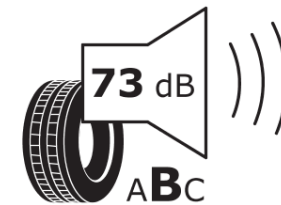

Δελτίο Πληροφοριών Προϊόντος

ΚΑΝΟΝΙΣΜΟΣ (ΕΕ) 2020/740

Μάρκα	MICHELIN
Εμπορική ονομασία	PILOT SUPER SPORT
Αναγνωριστικό μοντέλου	714102
Διάσταση	295/35ZR18
Δείκτης ικανότητας φόρτωσης	103
Σύμβολο κατηγορίας ταχύτητας	(Y)
Κατηγορία ως προς την εξοικονόμηση καυσίμου	C
Κατηγορία ως προς την πρόσφυση του ελαστικού σε υγρό οδόστρωμα	A
Κατηγορία εξωτερικού θορύβου κύλισης	B
Τιμή εξωτερικού θορύβου κύλισης	73 dB
Ελαστικό για χρήση σε συνθήκες έντονης χιονόπτωσης	Όχι
Ελαστικό πρόσφυσης στον πάγο	Όχι
Ημερομηνία έναρξης παραγωγής	25/13
Ημερομηνία λήξης παραγωγής	
Κατηγορία Φορτίου	XL
Επιπλέον πληροφορίες	295/35 ZR18 (103Y) EXTRA LOAD TL PILOT SUPER SPORT MI

ENERG

MICHELIN

714102

295/35ZR18 (103Y) XL

C1

2020/740