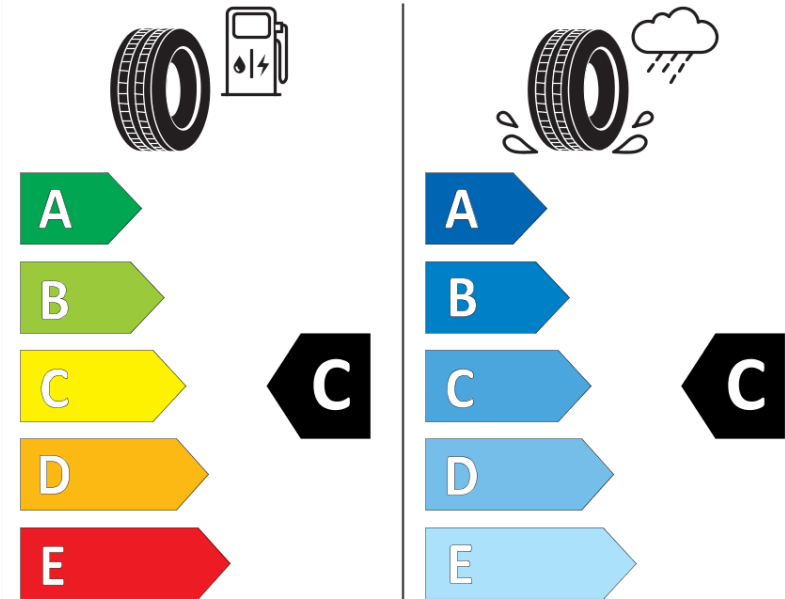

Δελτίο Πληροφοριών Προϊόντος

ΚΑΝΟΝΙΣΜΟΣ (ΕΕ) 2020/740

Μάρκα	MICHELIN
Εμπορική ονομασία	PILOT ALPIN PA4 *
Αναγνωριστικό μοντέλου	714663
Διάσταση	255/35R19
Δείκτης ικανότητας φόρτωσης	96
Σύμβολο κατηγορίας ταχύτητας	V
Κατηγορία ως προς την εξοικονόμηση καυσίμου	C
Κατηγορία ως προς την πρόσφυση του ελαστικού σε υγρό οδόστρωμα	C
Κατηγορία εξωτερικού θορύβου κύλισης	B
Τιμή εξωτερικού θορύβου κύλισης	71 dB
Ελαστικό για χρήση σε συνθήκες έντονης χιονόπτωσης	Ναι
Ελαστικό πρόσφυσης στον πάγο	Όχι
Ημερομηνία έναρξης παραγωγής	36/11
Ημερομηνία λήξης παραγωγής	
Κατηγορία Φορτίου	XL
Επιπλέον πληροφορίες	255/35 R19 96V EXTRA LOAD TL PILOT ALPIN PA4 * GRNX MI

ENERG

MICHELIN

714663

255/35R19 96 V

C1