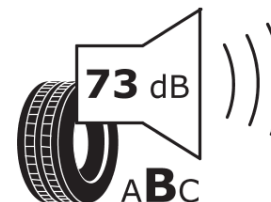

ENERG

MICHELIN

715179

225/75R16C 121/120 R

C2