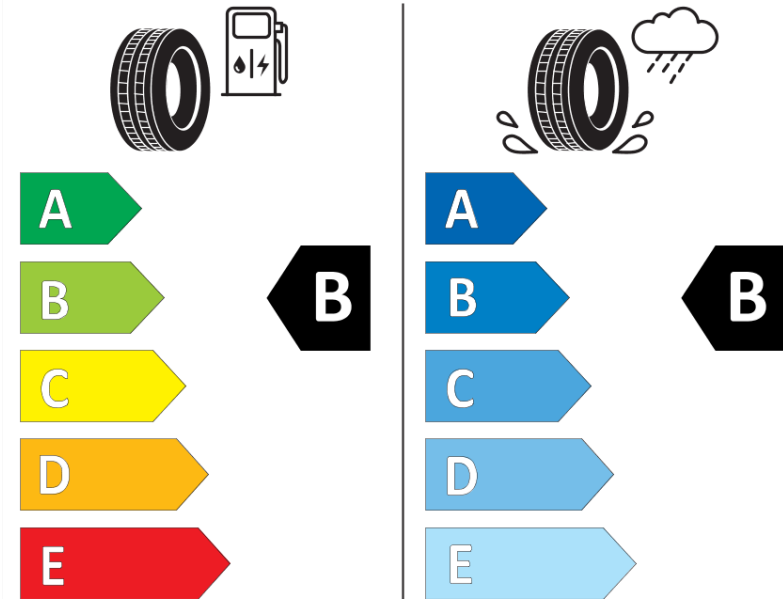

Δελτίο Πληροφοριών Προϊόντος

ΚΑΝΟΝΙΣΜΟΣ (ΕΕ) 2020/740

Μάρκα	MICHELIN
Εμπορική ονομασία	CROSSCLIMATE 2 AC
Αναγνωριστικό μοντέλου	716204
Διάσταση	255/40R20
Δείκτης ικανότητας φόρτωσης	101
Σύμβολο κατηγορίας ταχύτητας	W
Κατηγορία ως προς την εξοικονόμηση καυσίμου	B
Κατηγορία ως προς την πρόσφυση του ελαστικού σε υγρό οδόστρωμα	B
Κατηγορία εξωτερικού θορύβου κύλισης	B
Τιμή εξωτερικού θορύβου κύλισης	72 dB
Ελαστικό για χρήση σε συνθήκες έντονης χιονόπτωσης	Ναι
Ελαστικό πρόσφυσης στον πάγο	Όχι
Ημερομηνία έναρξης παραγωγής	21/24
Ημερομηνία λήξης παραγωγής	
Κατηγορία Φορτίου	XL
Επιπλέον πληροφορίες	255/40R20 101W XL TL CROSSCLIMATE 2 ACOUSTIC MI

ENERG

MICHELIN

716204

255/40R20 101 W XL

C1